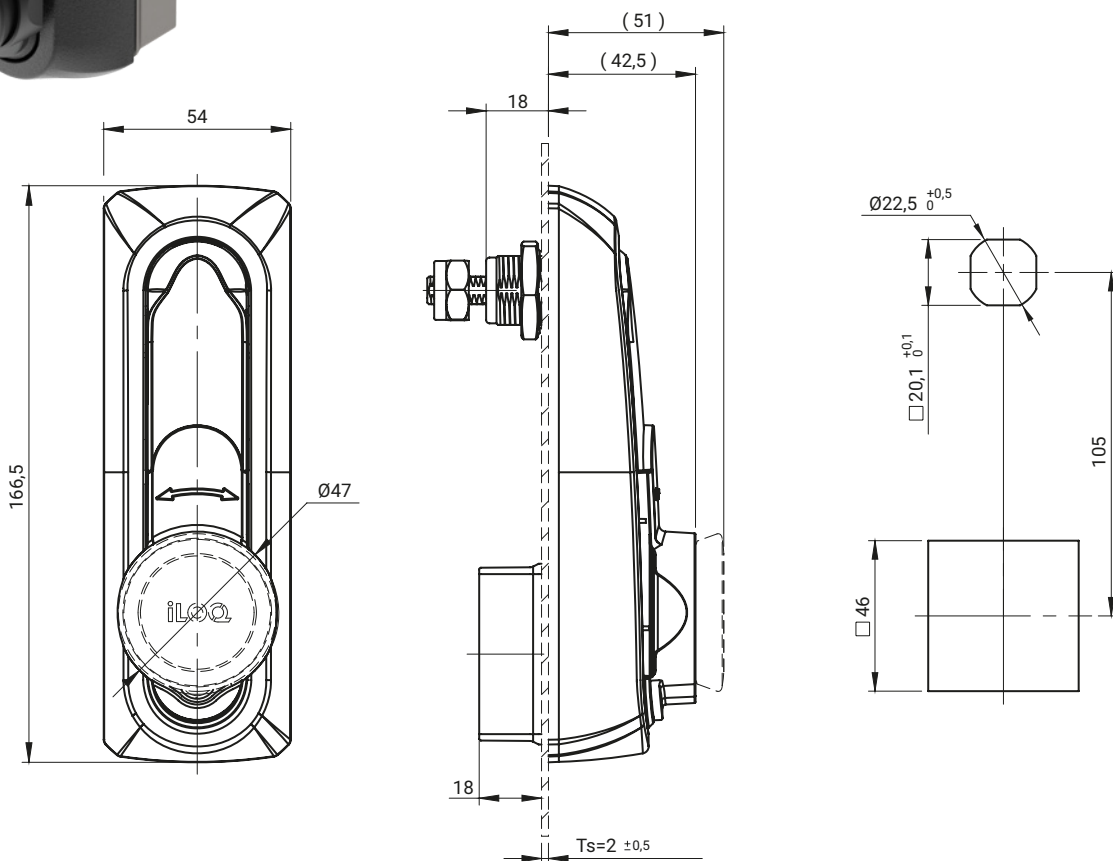

### Преимущества вставной ручки iLOQ

- Питание от аккумулятора Технология NFC,
- Открытие с помощью смартфона и бесконтактного ключа,
- Цилиндр с 256-битным шифрованием AES,
- Соответствует европейским стандартам DIN 18252 / EN 15684,
- Возможность удлинения цилиндра на 5 мм,
- Простое программирование с помощью ПК и токена iLOQ P55S.1,
- Управление групповым доступом,
- Возможность блокировки потерянных ключей,
- Внутренний журнал событий,
- Поддержка временных ограничений,
- Онлайн-аутентификация при открытии,
- Простое обновление программного обеспечения.

\*Вставка iLOQ D50S.531 заказывается отдельно - [www.iloq.com](http://www.iloq.com)

Поворотная рукоятка совместима с замками PANIK / ZWP.001, ZWP.002 и ZW

ТИП ЗАМКА	СОСТАВНЫЕ ЭЛЕМЕНТЫ	МАТЕРИАЛ	ПОКРЫТИЕ [C]	
			RAL 9005	RAL 7035
RS983-IQ	Вывеска, Ручка	ZAMAK 5	04	05