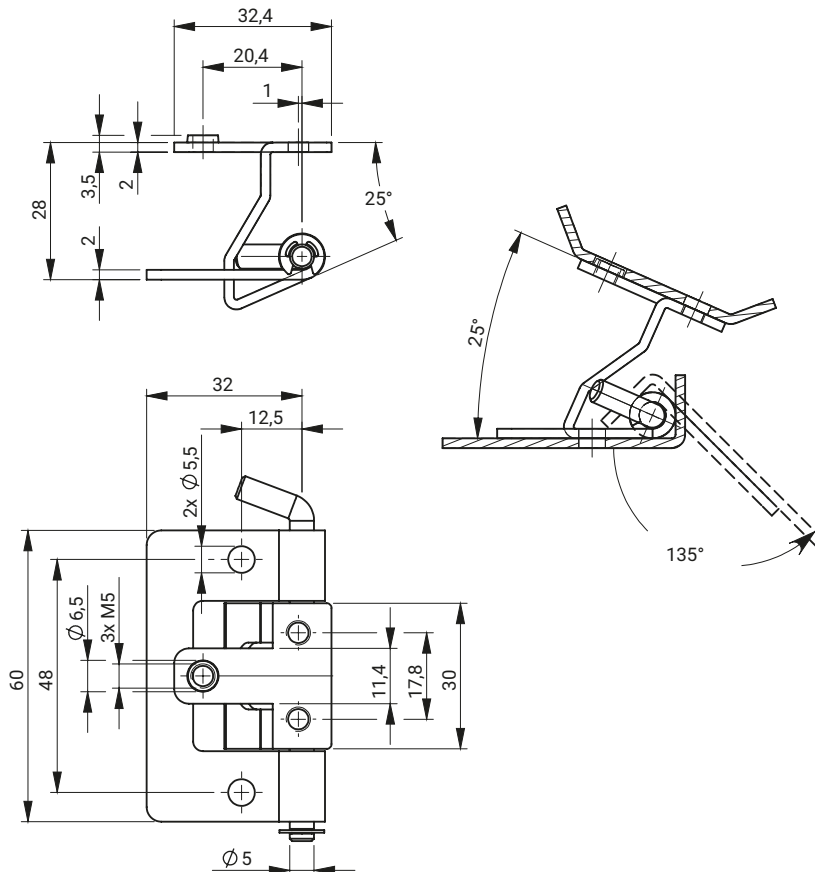

* Винт DIN 7985 M5x7 не входит в комплект поставки.

НОМЕР В КАТАЛОГЕ	СОСТАВНЫЕ ЭЛЕМЕНТЫ	МАТЕРИАЛ
3.538.001	Держатель	Сталь-медь
	Стопа	Алюминий

НОМЕР В КАТАЛОГЕ	СОСТАВНЫЕ ЭЛЕМЕНТЫ	МАТЕРИАЛ
3.539.001	Держатель, Стопа	Сталь оцинк