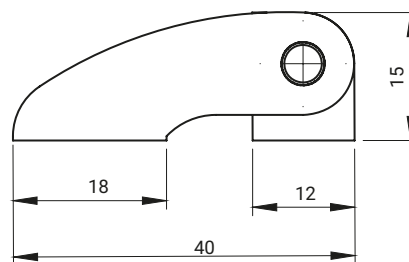

NOWOŚĆ

NR KATALOGOWY	ELEMENTY SKŁADOWE	MATERIAŁ	WYKOŃCZENIE [C]	
			RAL9005	RAL7035
3.580.001	Uchwyt, Stopa	ZAMAK 5	04	08
	Sworzeń	Stal nierdzewna	-	-

Jak zamawiać:

Nr katalogowy
Wykończenie [C]