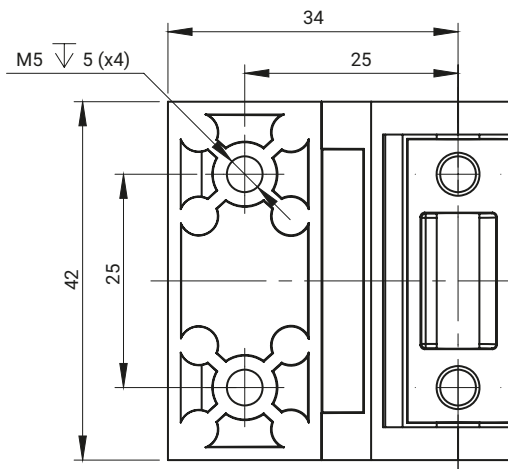

NOWOŚĆ

NR KATALOGOWY	ELEMENTY SKŁADOWE	MATERIAŁ	WYKOŃCZENIE [C]	
			RAL9005	RAL7035
3.580.001	Uchwyt, Stopa	ZAMAK 5	04	08
	Sworzeń	Stal nierdzewna	-	-

Jak zamawiać:

Nr katalogowy
Wykończenie [C]