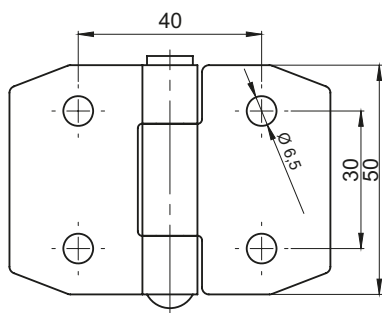

**3.ST30.001**  
**3.ST30.001SN**

**3.ST30.005**

**3.ST30.008**  
**3.ST30.010**

NR KATALOGOWY	WERSJA	ELEMENTY SKŁADOWE	MATERIAŁ
3.ST30.001	4x Ø 6,5	Uchwyt, Stopa	Stal Ocynkowana
		Sworzeń	Stal Nierdzewna
3.ST30.001SN		Uchwyt, Stopa, Sworzeń	Stal Nierdzewna
3.ST30.005	4x 8x12	Uchwyt, Stopa	Stal Ocynkowana
		Sworzeń	Stal Nierdzewna
3.ST30.008	2x M6x15 2x Ø 10	Uchwyt, Stopa	Stal Ocynkowana
		Sworzeń	Stal Nierdzewna
3.ST30.010	4x M6x15	Uchwyt, Stopa	Stal Ocynkowana
		Sworzeń	Stal Nierdzewna