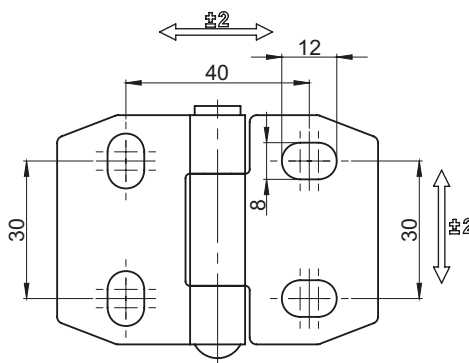

**3.ST30.001**  
**3.ST30.001SN**

**3.ST30.005**

**3.ST30.008**  
**3.ST30.010**

NR KATALOGOWY	WERSJA	ELEMENTY SKŁADOWE	MATERIAŁ
3.ST30.001	4x Ø 6,5	Uchwyt, Stopa	Stal Ocynkowana
		Sworzeń	Stal Nierdzewna
3.ST30.001SN		Uchwyt, Stopa, Sworzeń	Stal Nierdzewna
3.ST30.005	4x 8x12	Uchwyt, Stopa	Stal Ocynkowana
		Sworzeń	Stal Nierdzewna
3.ST30.008	2x M6x15 2x Ø 10	Uchwyt, Stopa	Stal Ocynkowana
		Sworzeń	Stal Nierdzewna
3.ST30.010	4x M6x15	Uchwyt, Stopa	Stal Ocynkowana
		Sworzeń	Stal Nierdzewna