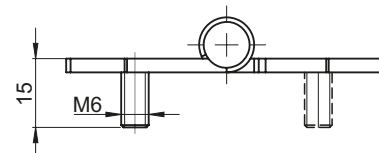

**3.ST30.001**  
**3.ST30.001SN**

**3.ST30.005**

**3.ST30.008**  
**3.ST30.010**

NR KATALOGOWY	WERSJA	ELEMENTY SKŁADOWE	MATERIAŁ
3.ST30.001	4x Ø 6,5	Uchwyt, Stopa	Stal Ocynkowana
		Sworzeń	Stal Nierdzewna
3.ST30.001SN		Uchwyt, Stopa, Sworzeń	Stal Nierdzewna
3.ST30.005	4x 8x12	Uchwyt, Stopa	Stal Ocynkowana
		Sworzeń	Stal Nierdzewna
3.ST30.008	2x M6x15 2x Ø 10	Uchwyt, Stopa	Stal Ocynkowana
		Sworzeń	Stal Nierdzewna
3.ST30.010	4x M6x15	Uchwyt, Stopa	Stal Ocynkowana
		Sworzeń	Stal Nierdzewna