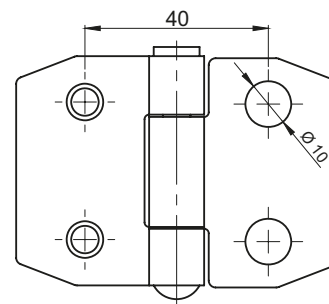

**3.ST30.001**  
**3.ST30.001SN**

**3.ST30.005**

**3.ST30.008**  
**3.ST30.010**

NR KATALOGOWY	WERSJA	ELEMENTY SKŁADOWE	MATERIAŁ
3.ST30.001	4x Ø 6,5	Uchwyt, Stopa	Stal Ocynkowana
		Sworzeń	Stal Nierdzewna
3.ST30.001SN		Uchwyt, Stopa, Sworzeń	Stal Nierdzewna
3.ST30.005	4x 8x12	Uchwyt, Stopa	Stal Ocynkowana
		Sworzeń	Stal Nierdzewna
3.ST30.008	2x M6x15 2x Ø 10	Uchwyt, Stopa	Stal Ocynkowana
		Sworzeń	Stal Nierdzewna
3.ST30.010	4x M6x15	Uchwyt, Stopa	Stal Ocynkowana
		Sworzeń	Stal Nierdzewna