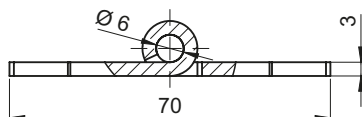

**3.ST30.001**  
**3.ST30.001SN**

**3.ST30.005**

**3.ST30.008**  
**3.ST30.010**

NR KATALOGOWY	WERSJA	ELEMENTY SKŁADOWE	MATERIAŁ
3.ST30.001	4x Ø 6,5	Uchwyt, Stopa	Stal Ocynkowana
		Sworzeń	Stal Nierdzewna
3.ST30.001SN		Uchwyt, Stopa, Sworzeń	Stal Nierdzewna
3.ST30.005	4x 8x12	Uchwyt, Stopa	Stal Ocynkowana
		Sworzeń	Stal Nierdzewna
3.ST30.008	2x M6x15 2x Ø 10	Uchwyt, Stopa	Stal Ocynkowana
		Sworzeń	Stal Nierdzewna
3.ST30.010	4x M6x15	Uchwyt, Stopa	Stal Ocynkowana
		Sworzeń	Stal Nierdzewna