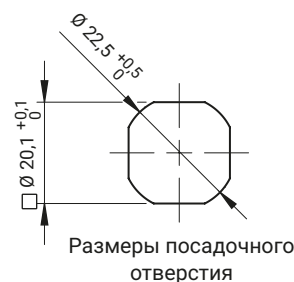

Замки с ручкой-бабочкой

2.PM, 2.PMPA

ЗАМОК С РУЧКОЙ-БАБОЧКОЙ ИЗ МЕТАЛЛА

РАЗМЕР GH	НОМЕР В КАТАЛОГЕ			МАТЕРИАЛ И ОТДЕЛКА	
	Вставка 1333	Вставка - RK	Без вставки	Ручка	Корпус
GH=18 Tsmax-8	2.PM18.002	2.PM18.004	2.PM18.006	ZAMAK 5	
	2.PM18.001	2.PM18.003	2.PM18.005	Хром	
GH=30 Tsmax-18	2.PM30.002	2.PM30.004	2.PM30.006	RAL9005	
	2.PM30.001	2.PM30.003	2.PM30.005	Хром	
GH=40 Tsmax-28	2.PM40.002	2.PM40.004	2.PM40.006	RAL9005	
	2.PM40.001	2.PM40.003	2.PM40.005	Хром	
GH=60 Tsmax-48	2.PM60.002	2.PM60.004	2.PM60.006	RAL9005	
	2.PM60.001	2.PM60.003	2.PM60.005	Хром	

ЗАМОК С РУЧКОЙ-БАБОЧКОЙ ИЗ ПОЛИАМИДА

РАЗМЕР GH	НОМЕР В КАТАЛОГЕ			ОТДЕЛКА [С]	
	Вставка 1333	Вставка RK	Без вставки	Ручка	Корпус
GH=18 Tsmax-8	2.PMPA18.002	2.PMPA18.004	2.PMPA18.006	Полиамид*	RAL9005
	2.PMPA18.001	2.PMPA18.003	2.PMPA18.005		Хром
GH=30 Tsmax-18	2.PMPA30.002	2.PMPA30.004	2.PMPA30.006	RAL9005	RAL9005
	2.PMPA30.001	2.PMPA30.003	2.PMPA30.005		Хром
GH=40 Tsmax-28	2.PMPA40.002	2.PMPA40.004	2.PMPA40.006		RAL9005
	2.PMPA40.001	2.PMPA40.003	2.PMPA40.005		Хром
GH=60 Tsmax-48	2.PMPA60.002	2.PMPA60.004	2.PMPA60.006	RAL9005	
	2.PMPA60.001	2.PMPA60.003	2.PMPA60.005	Хром	