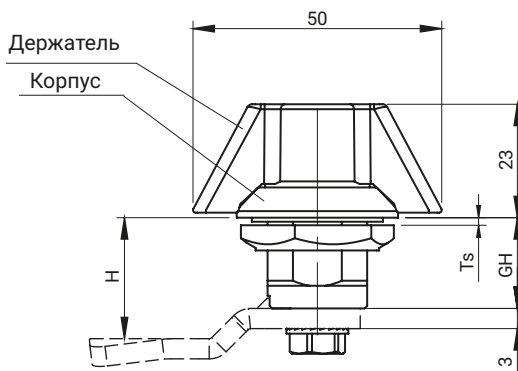

Замки с ручкой-бабочкой

2.PM, 2.PMPA

ЗАМОК С РУЧКОЙ-БАБОЧКОЙ ИЗ МЕТАЛЛА

РАЗМЕР GH	НОМЕР В КАТАЛОГЕ			МАТЕРИАЛ И ОТДЕЛКА	
	Вставка 1333	Вставка - RK	Без вставки	Ручка	Корпус
GH=18 Tsmax-8	2.PM18.002	2.PM18.004	2.PM18.006	ZAMAK 5	
	2.PM18.001	2.PM18.003	2.PM18.005	Хром	
GH=30 Tsmax-18	2.PM30.002	2.PM30.004	2.PM30.006	RAL9005	
	2.PM30.001	2.PM30.003	2.PM30.005	Хром	
GH=40 Tsmax-28	2.PM40.002	2.PM40.004	2.PM40.006	RAL9005	
	2.PM40.001	2.PM40.003	2.PM40.005	Хром	
GH=60 Tsmax-48	2.PM60.002	2.PM60.004	2.PM60.006	RAL9005	
	2.PM60.001	2.PM60.003	2.PM60.005	Хром	

ЗАМОК С РУЧКОЙ-БАБОЧКОЙ ИЗ ПОЛИАМИДА

РАЗМЕР GH	НОМЕР В КАТАЛОГЕ			ОТДЕЛКА [С]	
	Вставка 1333	Вставка RK	Без вставки	Ручка	Корпус
GH=18 Tsmax-8	2.PMPA18.002	2.PMPA18.004	2.PMPA18.006	Полиамид*	RAL9005
	2.PMPA18.001	2.PMPA18.003	2.PMPA18.005		Хром
GH=30 Tsmax-18	2.PMPA30.002	2.PMPA30.004	2.PMPA30.006	RAL9005	RAL9005
	2.PMPA30.001	2.PMPA30.003	2.PMPA30.005		Хром
GH=40 Tsmax-28	2.PMPA40.002	2.PMPA40.004	2.PMPA40.006		RAL9005
	2.PMPA40.001	2.PMPA40.003	2.PMPA40.005		Хром
GH=60 Tsmax-48	2.PMPA60.002	2.PMPA60.004	2.PMPA60.006	RAL9005	
	2.PMPA60.001	2.PMPA60.003	2.PMPA60.005	Хром	