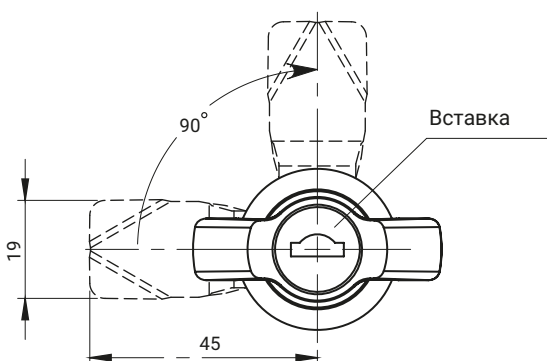

Замки с ручкой-бабочкой

2.PM, 2.PMPA

ЗАМОК С РУЧКОЙ-БАБОЧКОЙ ИЗ МЕТАЛЛА

РАЗМЕР GH	НОМЕР В КАТАЛОГЕ			МАТЕРИАЛ И ОТДЕЛКА	
	Вставка 1333	Вставка - RK	Без вставки	Ручка	Корпус
GH=18 Tsmax-8	2.PM18.002	2.PM18.004	2.PM18.006	ZAMAK 5	
	2.PM18.001	2.PM18.003	2.PM18.005	Хром	
GH=30 Tsmax-18	2.PM30.002	2.PM30.004	2.PM30.006	RAL9005	
	2.PM30.001	2.PM30.003	2.PM30.005	Хром	
GH=40 Tsmax-28	2.PM40.002	2.PM40.004	2.PM40.006	RAL9005	
	2.PM40.001	2.PM40.003	2.PM40.005	Хром	
GH=60 Tsmax-48	2.PM60.002	2.PM60.004	2.PM60.006	RAL9005	
	2.PM60.001	2.PM60.003	2.PM60.005	Хром	

ЗАМОК С РУЧКОЙ-БАБОЧКОЙ ИЗ ПОЛИАМИДА

РАЗМЕР GH	НОМЕР В КАТАЛОГЕ			ОТДЕЛКА [С]	
	Вставка 1333	Вставка RK	Без вставки	Ручка	Корпус
GH=18 Tsmax-8	2.PMPA18.002	2.PMPA18.004	2.PMPA18.006	Полиамид*	RAL9005
	2.PMPA18.001	2.PMPA18.003	2.PMPA18.005		Хром
GH=30 Tsmax-18	2.PMPA30.002	2.PMPA30.004	2.PMPA30.006	RAL9005	RAL9005
	2.PMPA30.001	2.PMPA30.003	2.PMPA30.005		Хром
GH=40 Tsmax-28	2.PMPA40.002	2.PMPA40.004	2.PMPA40.006		RAL9005
	2.PMPA40.001	2.PMPA40.003	2.PMPA40.005		Хром
GH=60 Tsmax-48	2.PMPA60.002	2.PMPA60.004	2.PMPA60.006	RAL9005	
	2.PMPA60.001	2.PMPA60.003	2.PMPA60.005	Хром	