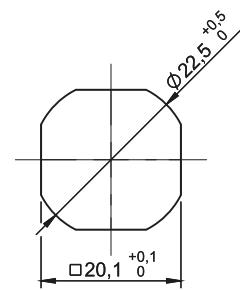

Замок с защелквающимся языком JZ-3522

LH

Замок с языком в версии левой

Самодействующий поворот замка в закрытое положение

RH

Замок с языком в версии правой

Замок в версии левой, версия правая это зеркальное отображение

Монтажное отверстие

НОМЕР В КАТАЛОГЕ		ВЕРСИЯ	МАТЕРИАЛ						
JZ-3522L		Левая	ЗАМАК 5						
JZ-3522P		Правая							
СОПОСТОВИМЫ ЗАМКИ M22			СЕРДЦЕВИНЫ [X]	ТИП ЗАЩИТНОГО ПОКРЫТИЯ БОЛТА И КОРПУСА [C]					
ТИП ЗАМКА	GH	МАТЕРИАЛ							
M22-3	18	ЗАМАК 5				Хром	Никель	RAL9005	RAL7035
M22-30	30		KW8	D5	T9	01	02	04	05
M22-60	60								
ТИП ГАЙКИ [N]									
		ZАМАК 5	сталь						
Гайка без заземления		11	13						
Гайка с заземлением			23						