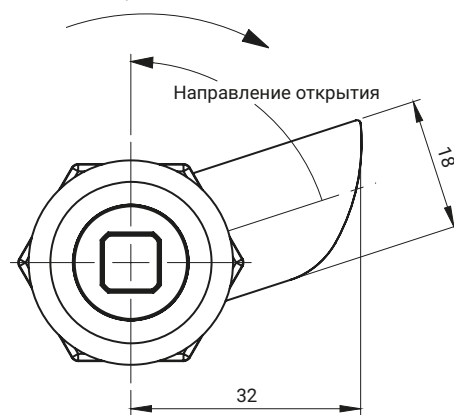

Замок с защелквающимся языком JZ-3522

LH

Замок с языком в версии левой

Самодействующий поворот замка в закрытое положение

RH

Замок с языком в версии правой

Замок в версии левой, версия правая это зеркальное отображение

Монтажное отверстие

НОМЕР В КАТАЛОГЕ		ВЕРСИЯ	МАТЕРИАЛ						
JZ-3522L		Левая	ЗАМАК 5						
JZ-3522P		Правая							
СОПОСТОВИМЫ ЗАМКИ M22			СЕРДЦЕВИНЫ [X]	ТИП ЗАЩИТНОГО ПОКРЫТИЯ БОЛТА И КОРПУСА [C]					
ТИП ЗАМКА	GH	МАТЕРИАЛ							
M22-3	18	ЗАМАК 5				Хром	Никель	RAL9005	RAL7035
M22-30	30		KW8	D5	T9	01	02	04	05
M22-60	60								
ТИП ГАЙКИ [N]									
		ZАМАК 5	сталь						
Гайка без заземления		11	13						
Гайка с заземлением			23						