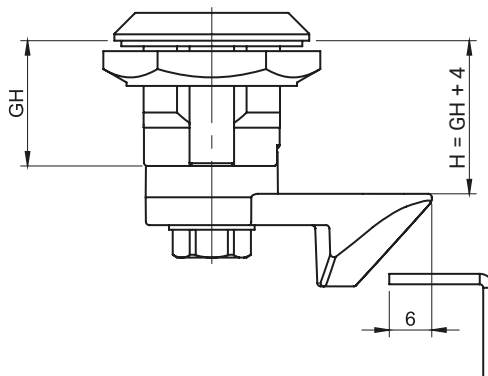

Замок с защелквающимся языком JZ-3522

LH

Замок с языком в версии левой

Самодействующий поворот замка в закрытое положение

RH

Замок с языком в версии правой

Замок в версии левой, версия правая это зеркальное отображение

Монтажное отверстие

НОМЕР В КАТАЛОГЕ		ВЕРСИЯ	МАТЕРИАЛ						
JZ-3522L		Левая	ЗАМАК 5						
JZ-3522P		Правая							
СОПОСТОВИМЫ ЗАМКИ M22			СЕРДЦЕВИНЫ [X]	ТИП ЗАЩИТНОГО ПОКРЫТИЯ БОЛТА И КОРПУСА [C]					
ТИП ЗАМКА	GH	МАТЕРИАЛ							
M22-3	18	ЗАМАК 5				Хром	Никель	RAL9005	RAL7035
M22-30	30		KW8	D5	T9	01	02	04	05
M22-60	60								
ТИП ГАЙКИ [N]									
		ZАМАК 5	сталь						
Гайка без заземления		11	13						
Гайка с заземлением			23						

Как заказать:

- Тип замка [C]
- Тип корпуса / отделка [C]
- Тип гайки [N]
- Тип вывода [X]
- Отделка выводов [C]
- Номер в каталоге язык