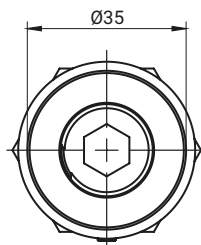

для версии из нержавеющей стали

Монтажное отверстие

Гайка TR12x2,5

ТИП ЗАМКА	СЕРДЦЕВИНЫ [D]			СОСТАВНЫЕ ЭЛЕМЕНТЫ	МАТЕРИАЛ
TR12-1				Корпус, Стержень	Нержавеющая сталь
TR12-2					
TR12-3	KW8-4	HEX10	KW9-7		
TR12x2,5	-			Гайка	Нержавеющая сталь

Как заказывать:

Номер в каталоге

Тип болта

Гайка TR12x2,5 надо заказать отдельно