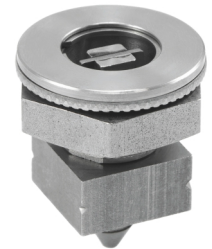

для версии из нержавеющей стали

Монтажное отверстие

Гайка TR12x2,5

ТИП ЗАМКА	СЕРДЦЕВИНЫ [D]			СОСТАВНЫЕ ЭЛЕМЕНТЫ	МАТЕРИАЛ
TR12-1				Корпус, Стержень	Нержавеющая сталь
TR12-2					
TR12-3	KW8-4	HEX10	KW9-7		
TR12x2,5	-			Гайка	Нержавеющая сталь

Как заказывать:

Номер в каталоге

Тип болта

Гайка TR12x2,5 надо заказать отдельно