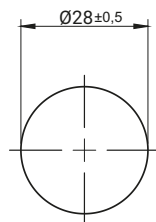

для версии из нержавеющей стали

Монтажное отверстие

Гайка TR12x2,5

ТИП ЗАМКА	СЕРДЦЕВИНЫ [D]			СОСТАВНЫЕ ЭЛЕМЕНТЫ	МАТЕРИАЛ
TR12-1				Корпус, Стержень	Нержавеющая сталь
TR12-2					
TR12-3	KW8-4	HEX10	KW9-7		
TR12x2,5	-			Гайка	Нержавеющая сталь

Как заказывать:

Номер в каталоге

Тип болта

Гайка TR12x2,5 надо заказать отдельно