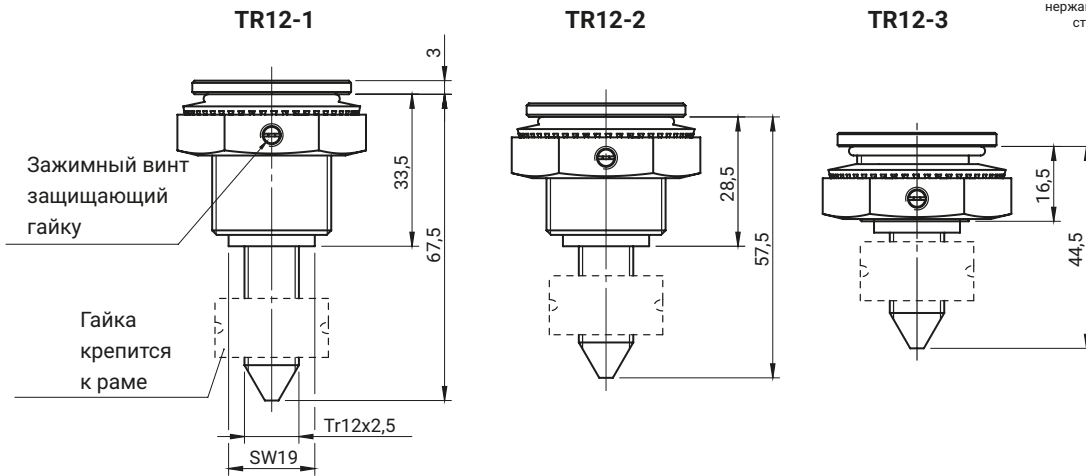

для версии из нержавеющей стали

Монтажное отверстие

Гайка TR12x2,5

ТИП ЗАМКА	СЕРДЦЕВИНЫ [D]			СОСТАВНЫЕ ЭЛЕМЕНТЫ	МАТЕРИАЛ
TR12-1				Корпус, Стержень	Нержавеющая сталь
TR12-2					
TR12-3	KW8-4	HEX10	KW9-7		
TR12x2,5	-			Гайка	Нержавеющая сталь

Как заказывать:

Номер в каталоге

Тип болта

Гайка TR12x2,5 надо заказать отдельно