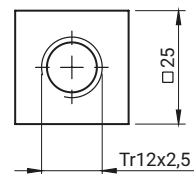

для версии из нержавеющей стали

Монтажное отверстие

Гайка TR12x2,5

ТИП ЗАМКА	СЕРДЦЕВИНЫ [D]			СОСТАВНЫЕ ЭЛЕМЕНТЫ	МАТЕРИАЛ
TR12-1				Корпус, Стержень	Нержавеющая сталь
TR12-2					
TR12-3	KW8-4	HEX10	KW9-7		
TR12x2,5	-			Гайка	Нержавеющая сталь

Как заказывать:

Номер в каталоге

Тип болта

Гайка TR12x2,5 надо заказать отдельно