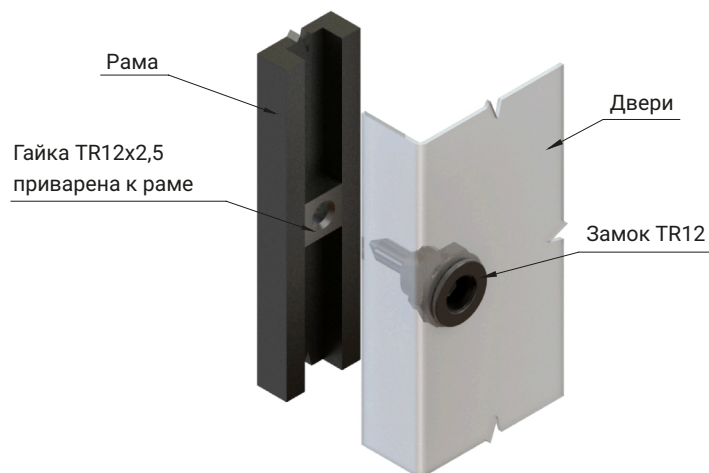

для версии из нержавеющей стали

Монтажное отверстие

Гайка TR12x2,5

ТИП ЗАМКА	СЕРДЦЕВИНЫ [D]			СОСТАВНЫЕ ЭЛЕМЕНТЫ	МАТЕРИАЛ
TR12-1				Корпус, Стержень	Нержавеющая сталь
TR12-2					
TR12-3	KW8-4	HEX10	KW9-7		
TR12x2,5	-			Гайка	Нержавеющая сталь