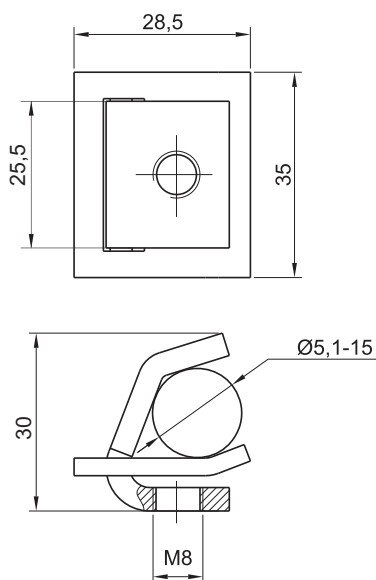

ЗАЩИТЫ V-КЛЕММЫ

НОМЕР В КАТАЛОГЕ	НАЗВАНИЕ	МАТЕРИАЛ	ЦВЕТ [X]
4.520.001.0X	Защиты V-клемы	Полиамид PA6	01 черный 02 синий 03 красный 04 зеленый 05 желтый 06 серый

ВНИМАНИЕ:

Защиты V-клемы применяются к винтовым зажимом тип 50-240SW, 70-300SW, 50-300SW и 35-240SW

ЗАЖИМ ЛИНЕЙНЫЙ ДЛЯ ГОЛОЙ ЛИНИИ 4.402.001

ЗАЖИМ ЗАЗЕМЛЯЮЩИЙ 4.403.001

НОМЕР В КАТАЛОГЕ	НАЗВАНИЕ	МАТЕРИАЛ
4.402.001	Заж. лин. для голой линии ZLG	Нержавеющая сталь
4.403.001	Зажим заземляющий ZU	Нержавеющая сталь или цинк