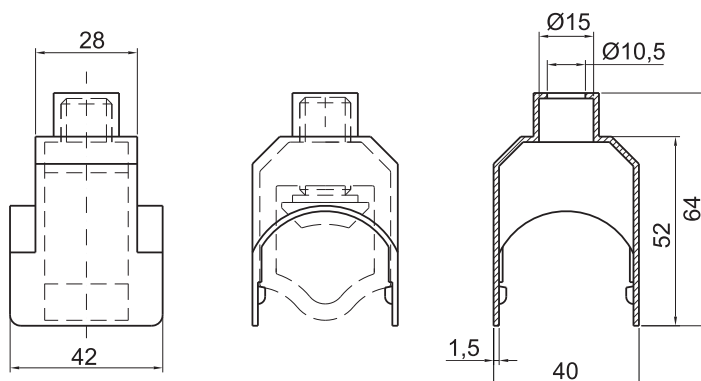

ЗАЩИТЫ V-КЛЕММЫ

НОМЕР В КАТАЛОГЕ	НАЗВАНИЕ	МАТЕРИАЛ	ЦВЕТ [X]
4.520.001.0X	Защиты V-клемы	Полиамид PA6	01 черный 02 синий 03 красный 04 зеленый 05 желтый 06 серый

ВНИМАНИЕ:

Защиты V-клемы применяются к винтовым зажимом тип 50-240SW, 70-300SW, 50-300SW и 35-240SW

ЗАЖИМ ЛИНЕЙНЫЙ ДЛЯ ГОЛОЙ ЛИНИИ 4.402.001

ЗАЖИМ ЗАЗЕМЛЯЮЩИЙ 4.403.001

НОМЕР В КАТАЛОГЕ	НАЗВАНИЕ	МАТЕРИАЛ
4.402.001	Заж. лин. для голой линии ZLG	Нержавеющая сталь
4.403.001	Зажим заземляющий ZU	Нержавеющая сталь или цинк