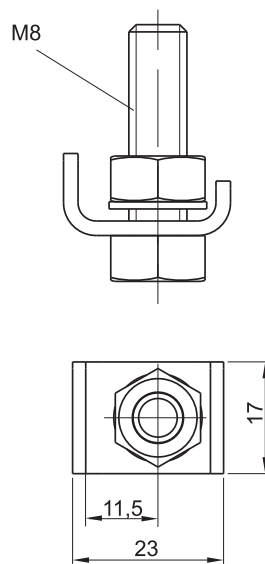

ЗАЩИТЫ V-КЛЕММЫ

НОМЕР В КАТАЛОГЕ	НАЗВАНИЕ	МАТЕРИАЛ	ЦВЕТ [X]
4.520.001.0X	Защиты V-клемы	Полиамид PA6	01 черный 02 синий 03 красный 04 зеленый 05 желтый 06 серый

ВНИМАНИЕ:

Защиты V-клемы применяются к винтовым зажимом тип 50-240SW, 70-300SW, 50-300SW и 35-240SW

ЗАЖИМ ЛИНЕЙНЫЙ ДЛЯ ГОЛОЙ ЛИНИИ 4.402.001

ЗАЖИМ ЗАЗЕМЛЯЮЩИЙ 4.403.001

НОМЕР В КАТАЛОГЕ	НАЗВАНИЕ	МАТЕРИАЛ
4.402.001	Заж. лин. для голой линии ZLG	Нержавеющая сталь
4.403.001	Зажим заземляющий ZU	Нержавеющая сталь или цинк