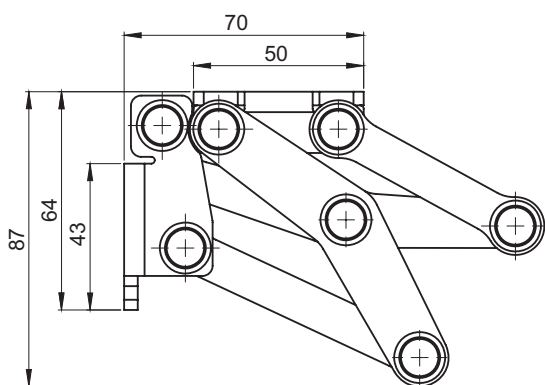

Петля левая  
3.ST300.002SN

Петля правая  
3.ST300.001SN

Петля в закрытой позиции

Петля в открытой позиции

НОМЕР В КАТАЛОГЕ	ВЕРСИЯ	МАТЕРИАЛ
3.ST300.001SN	Правая	Нержавеющая сталь
3.ST300.002SN	Левая	