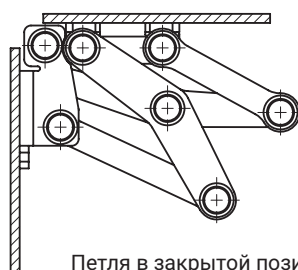

Петля левая  
3.ST300.002SN

Петля правая  
3.ST300.001SN

Петля в закрытой позиции

Петля в открытой позиции

НОМЕР В КАТАЛОГЕ	ВЕРСИЯ	МАТЕРИАЛ
3.ST300.001SN	Правая	Нержавеющая сталь
3.ST300.002SN	Левая	