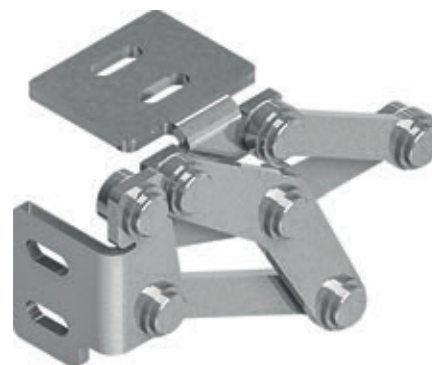

Петля левая  
3.ST300.002SN

Петля правая  
3.ST300.001SN

Петля в закрытой позиции

Петля в открытой позиции

НОМЕР В КАТАЛОГЕ	ВЕРСИЯ	МАТЕРИАЛ
3.ST300.001SN	Правая	Нержавеющая сталь
3.ST300.002SN	Левая	