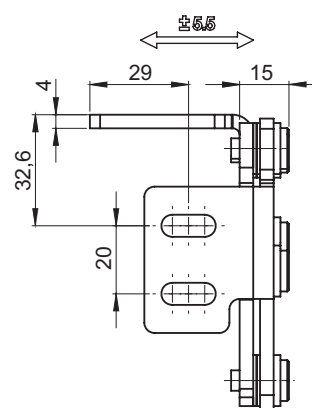

Петля левая  
3.ST300.002SN

Петля правая  
3.ST300.001SN

Петля в закрытой позиции

Петля в открытой позиции

НОМЕР В КАТАЛОГЕ	ВЕРСИЯ	МАТЕРИАЛ
3.ST300.001SN	Правая	Нержавеющая сталь
3.ST300.002SN	Левая	