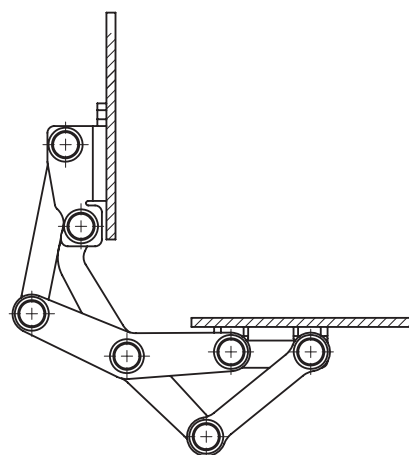

Петля левая  
3.ST300.002SN

Петля правая  
3.ST300.001SN

Петля в закрытой позиции

Петля в открытой позиции

НОМЕР В КАТАЛОГЕ	ВЕРСИЯ	МАТЕРИАЛ
3.ST300.001SN	Правая	Нержавеющая сталь
3.ST300.002SN	Левая	