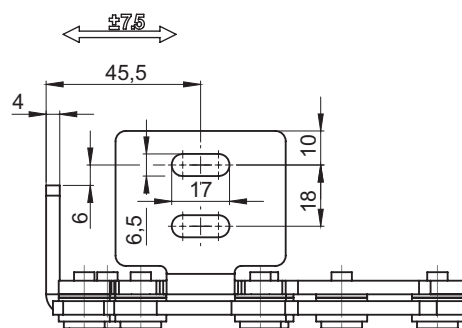

Петля левая  
3.ST300.002SN

Петля правая  
3.ST300.001SN

Петля в закрытой позиции

Петля в открытой позиции

НОМЕР В КАТАЛОГЕ	ВЕРСИЯ	МАТЕРИАЛ
3.ST300.001SN	Правая	Нержавеющая сталь
3.ST300.002SN	Левая	