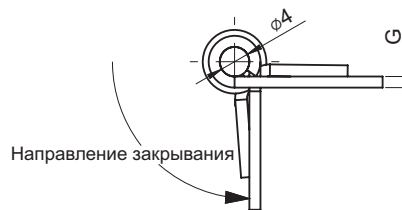

 stainless
steel

3.ST50.001

3.ST50.002

3.ST50.003

3.ST50.004

* петли закрывающиеся к оси

НОМЕР В КАТАЛОГЕ	РАЗМЕР					МАТЕРИАЛ
	A	B	C	G	L	
3.ST50.001	30	-	25	2	50	Оцинкованная сталь
3.ST50.002	40	80	20	1,5	120	
3.ST50.003	60	120	20	1,5	180	
3.ST50.004	-	-	20	1,5	120	
3.ST50.001SN	30	-	25	2	50	Нержавеющая сталь
3.ST50.002SN	40	80	20	1,5	120	
3.ST50.003SN	60	120	20	1,5	180	
3.ST50.004SN	-	-	20	1,5	120	