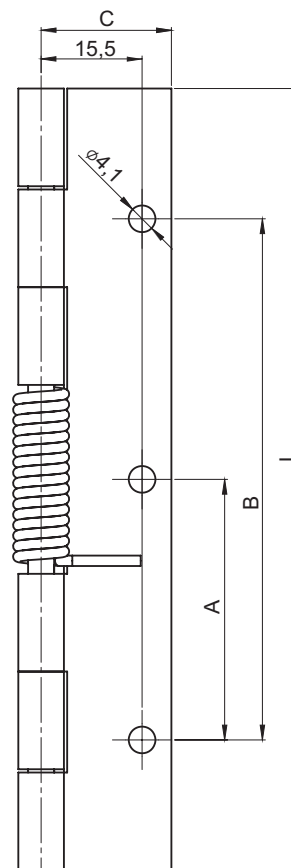

 stainless
steel

3.ST50.001

3.ST50.002

3.ST50.003

3.ST50.004

* петли закрывающиеся к оси

НОМЕР В КАТАЛОГЕ	РАЗМЕР					МАТЕРИАЛ
	A	B	C	G	L	
3.ST50.001	30	-	25	2	50	Оцинкованная сталь
3.ST50.002	40	80	20	1,5	120	
3.ST50.003	60	120	20	1,5	180	
3.ST50.004	-	-	20	1,5	120	
3.ST50.001SN	30	-	25	2	50	Нержавеющая сталь
3.ST50.002SN	40	80	20	1,5	120	
3.ST50.003SN	60	120	20	1,5	180	
3.ST50.004SN	-	-	20	1,5	120	