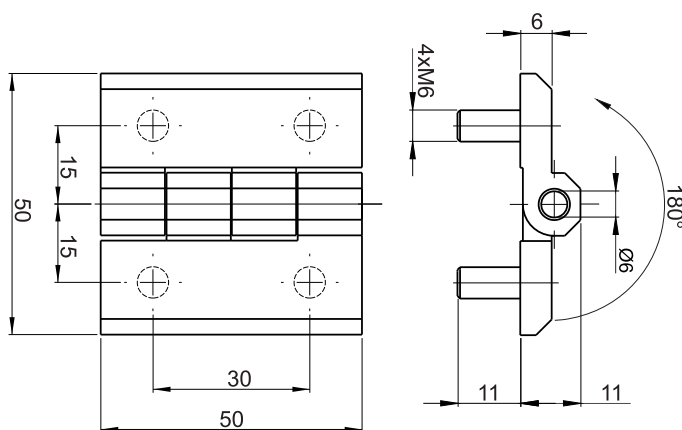

НОМЕР В КАТАЛОГЕ	СОСТАВНЫЕ ЭЛЕМЕНТЫ	МАТЕРИАЛ	ПОКРЫТИЕ [С]		
			Хром	RAL9005	RAL7035
3.ZN65.001	Держатель, Стопа	Замак 5 *	01	04	05

НОМЕР В КАТАЛОГЕ	СОСТАВНЫЕ ЭЛЕМЕНТЫ	МАТЕРИАЛ	ПОКРЫТИЕ [С]		
			Хром	RAL9005	RAL7035
3.ZN65.002	Держатель, Стопа	Замак 5*	01	04	05
	Шпилька	Сталь оцинк*			

НОМЕР В КАТАЛОГЕ	СОСТАВНЫЕ ЭЛЕМЕНТЫ	МАТЕРИАЛ	ПОКРЫТИЕ [С]		
			Хром	RAL9005	RAL7035
3.ZN65.003	Держатель, Стопа	ZAMAK 5*	01	04	05
	Шпилька	Сталь оцинк*			

Как заказывать:

Номер в каталоге _____
 Покрытие _____