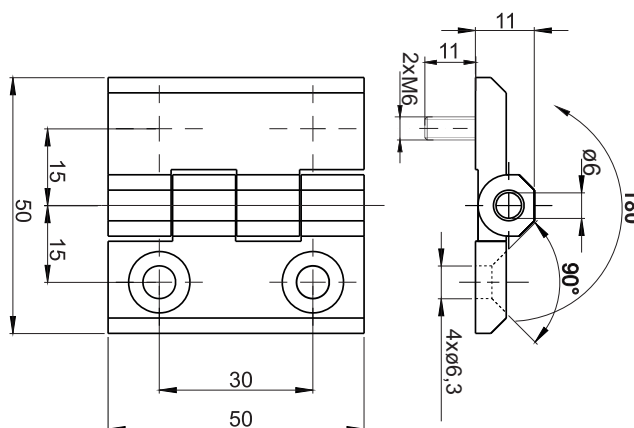

НОМЕР В КАТАЛОГЕ	СОСТАВНЫЕ ЭЛЕМЕНТЫ	МАТЕРИАЛ	ПОКРЫТИЕ [С]		
			Хром	RAL9005	RAL7035
3.ZN65.001	Держатель, Стопа	Замак 5 *	01	04	05

НОМЕР В КАТАЛОГЕ	СОСТАВНЫЕ ЭЛЕМЕНТЫ	МАТЕРИАЛ	ПОКРЫТИЕ [С]		
			Хром	RAL9005	RAL7035
3.ZN65.002	Держатель, Стопа	Замак 5*	01	04	05
	Шпилька	Сталь оцинк*			

НОМЕР В КАТАЛОГЕ	СОСТАВНЫЕ ЭЛЕМЕНТЫ	МАТЕРИАЛ	ПОКРЫТИЕ [С]		
			Хром	RAL9005	RAL7035
3.ZN65.003	Держатель, Стопа	ZAMAK 5*	01	04	05
	Шпилька	Сталь оцинк*			

Как заказывать:

Номер в каталоге _____
 Покрытие _____