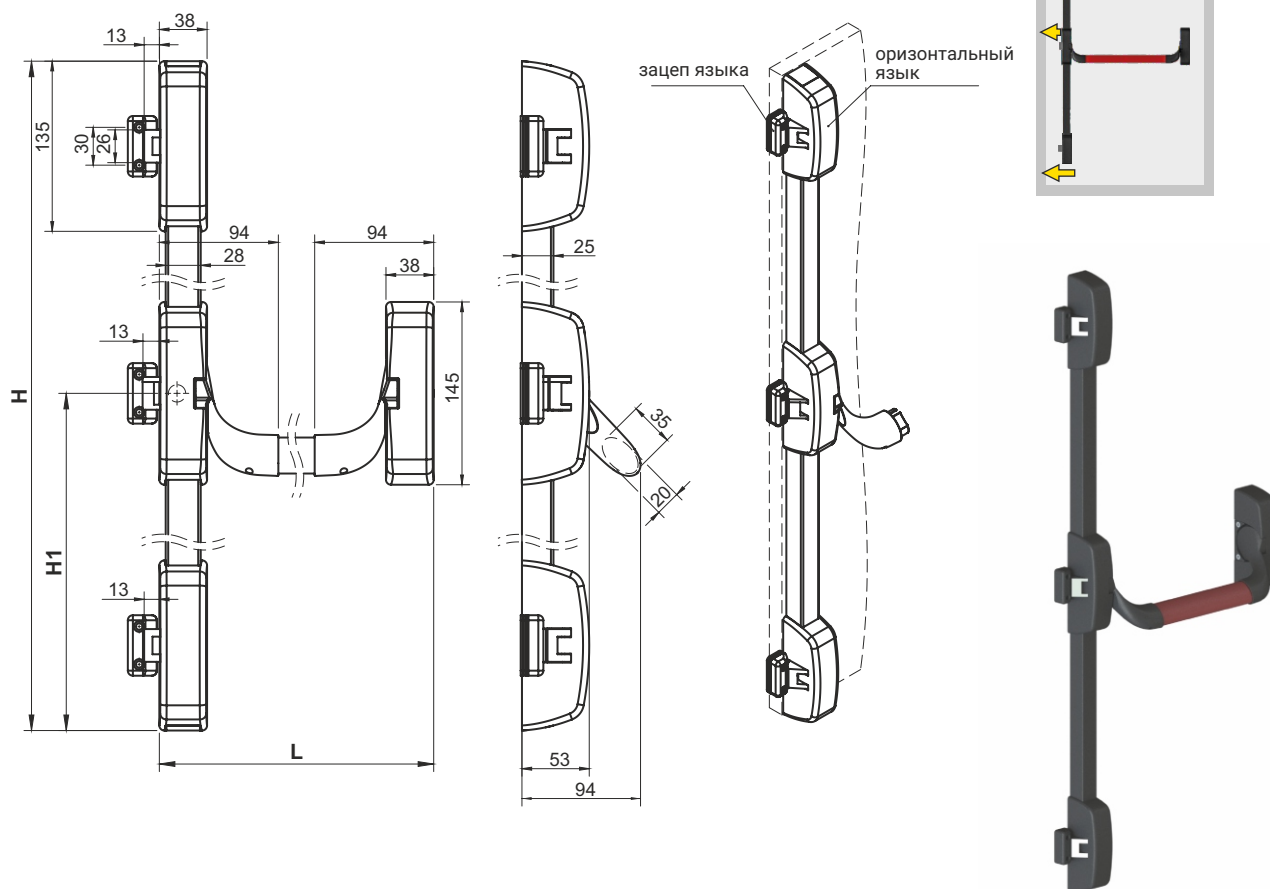

## Замок анти-паник ТРЕХПУНКТОВАЯ БЛОКИРОВКА (бок / бок / бок)

Составка содержит:

- центральный держатель,
- горизонтальный язык (x3),
- балка горизонтальная (при заказе надо определить размер L),
- верхняя и нижняя тяж (при заказе надо определить размер H и H1),
- зацеп языка с набором дистанционных шайб (x3),

Дополнительные элементы заказывается отдельно:

- внешняя ручка 1B.ZA.100

Корпуса засовов и держателей, засовы и держатели вертикальной балки сделаны с материала ZAMAK; механизм внутреннего засова - оцинкованная сталь; балка горизонтальная, зацеп, корпуса тяжей - сталь с порошковым покрытием

НОМЕР В КАТАЛОГЕ	СОСТАВНЫЕ ЭЛЕМЕНТЫ	ПОКРЫТИЕ [C]		
		RAL 9005	RAL 7035	RAL 3020
1B.ZA.006	центрального держателя			
	засов	04	05	-
	зацеп языка			
	балка горизонтальная	04	05	12

Как заказывать :