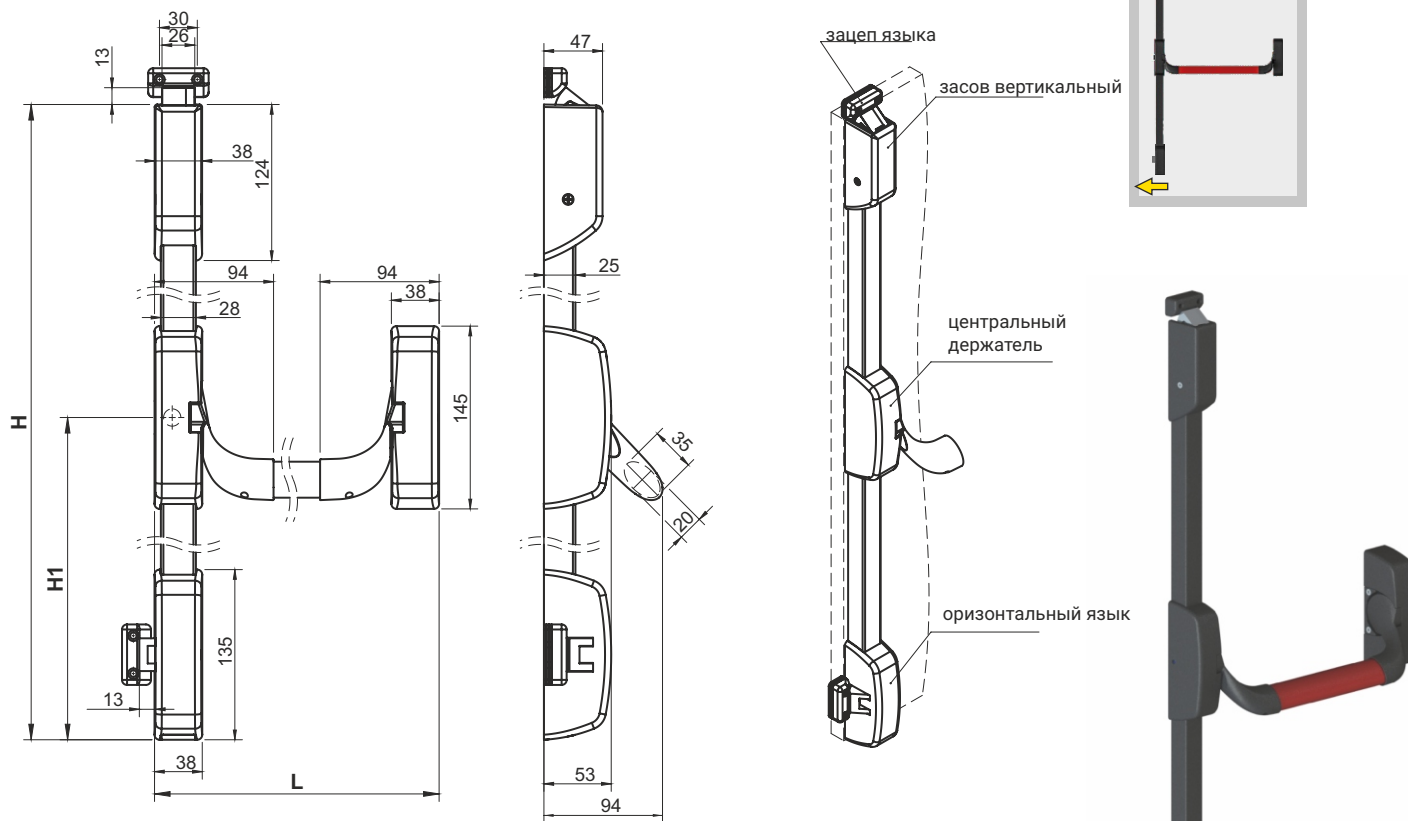

Замок анти-паник ВЕРТИКАЛЬНАЯ И ГОРИЗОНТАЛЬНАЯ ДВУПУНКТОВАЯ БЛОКИРОВКА (верх/низ)

Составка содержит:

- центральный держатель,
- засов вертикальный
- горизонтальный язык,
- балка горизонтальная (при заказе надо определить размер L),
- верхняя и нижняя тяж (при заказе надо определить размер H и H1),
- зацеп языка с набором дистанционных шайб (x2),

Дополнительные элементы заказывается отдельно:

- внешняя ручка 1B.ZA.100

Корпуса засовов и держателей, засовы и держатели вертикальной балки сделаны с материала ZAMAK; механизм внутреннего засова - оцинкованная сталь; балка горизонтальная, зацеп, корпуса тяжей - сталь с порошковым покрытием

НОМЕР В КАТАЛОГЕ	СОСТАВНЫЕ ЭЛЕМЕНТЫ	ПОКРЫТИЕ [C]		
		RAL 9005	RAL 7035	RAL 3020
1B.ZA.004	центрального держателя			
	засов	04	05	-
	зацеп языка			
	балка горизонтальная	04	05	12

Как заказывать :