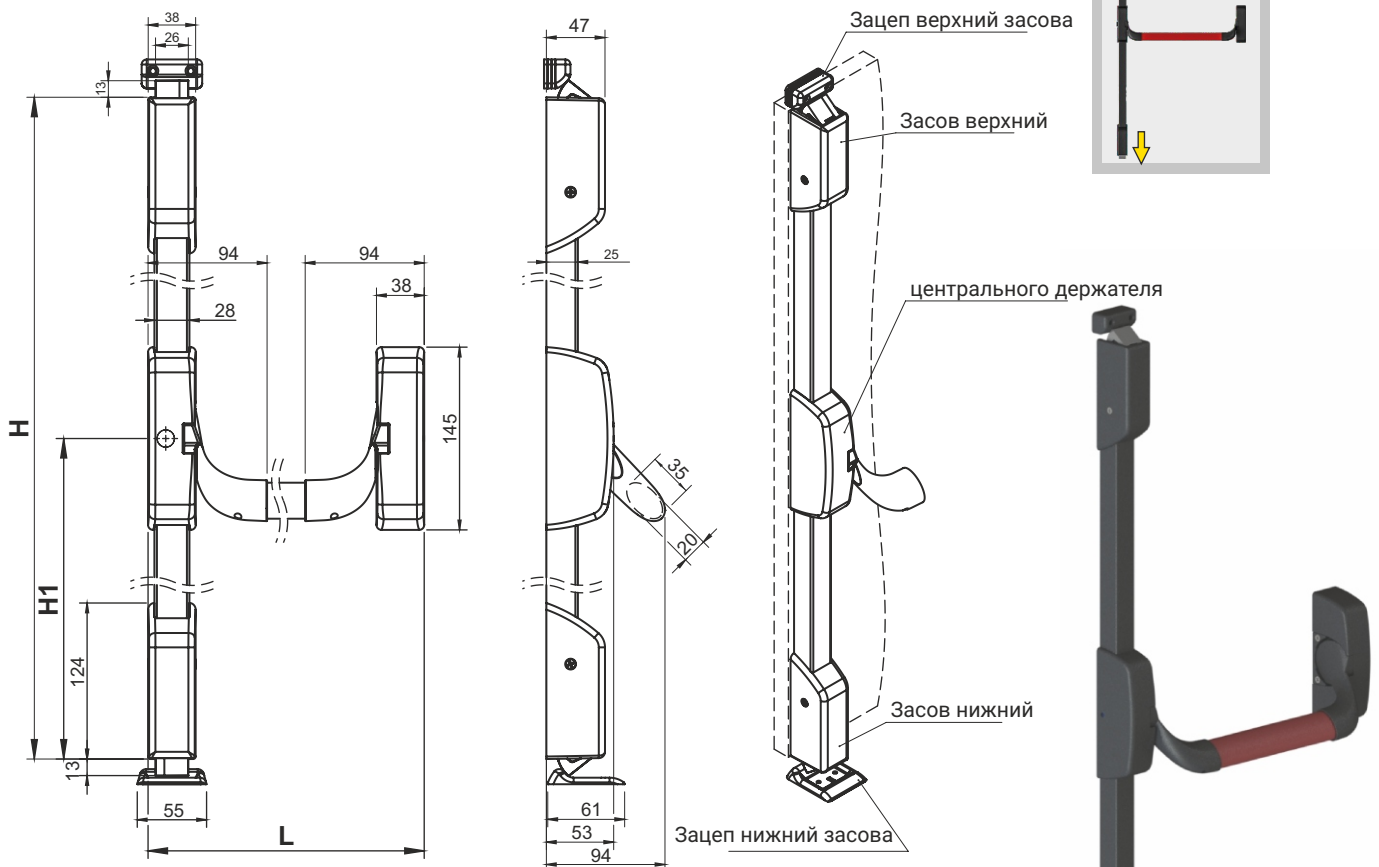

Замок анти-паник ВЕРТИКАЛЬНАЯ ДВУПУНКТОВАЯ БЛОКИРОВКА (верх/низ)

Составка содержит:

- центральный держатель,
- засов вертикальный верхний,
- засов вертикальный нижний,
- балка горизонтальная (при заказе надо определить размер L),
- верхняя и нижняя тяж (при заказе надо определить размер H и H1),
- зацеп засова верхнего с набором дистанционных шайб,
- зацеп засова нижнего,

Дополнительные элементы заказывается отдельно:

- внешняя ручка 1B.ZA.100,

Корпуса засовов и держателей, засовы и держатели вертикальной балки сделаны с материала ZAMAK; механизм внутренний засова, тяжи - оцинкованная сталь; балка горизонтальная, зацепы, корпуса тяжей - сталь с порошковым покрытием

| НОМЕР В КАТАЛОГЕ | СОСТАВНЫЕ ЭЛЕМЕНТЫ | ПОКРЫТИЕ [C] | | |
|------------------|------------------------|--------------|----------|----------|
| | | RAL 9005 | RAL 7035 | RAL 3020 |
| 1B.ZA.002 | центрального держателя | | | |
| | засов вертикальный | 04 | 05 | - |
| | зацеп языка | | | |
| | балка горизонтальная | 04 | 05 | 12 |