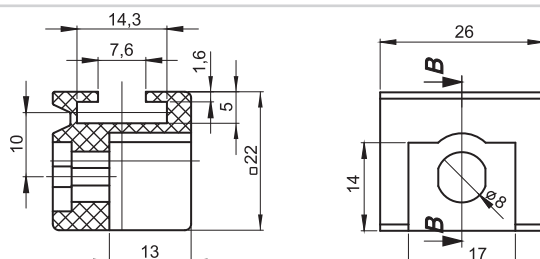

1C.906.012

1C.906.014

1C.906.015

1C.906.018

1C.906.019

1C.906.020

CAT. NUMBER	NAME	COMPONENTS	MATERIAL
1C.906.012	Rod guide P314	Rod guide P314 Nut	PA6 colour RAL 9005 Steel zinc plated
1C.906.014	Rod guide P314 ver. 2	Rod guide P314 ver. 2	PA6 colour RAL 9005
1C.906.015	Rod guide P314	Rod guide	PA6 colour RAL 9005
1C.906.018	Rod guide P314 ver. 3	Rod guide P314 ver. 3	PA6 colour RAL 9005
1C.906.019	Rod guide P314	Rod guide	PA6 colour RAL 9005
1C.906.020	Rod guide P314 SN	Rod guide, Nut	Stainless Steel 316