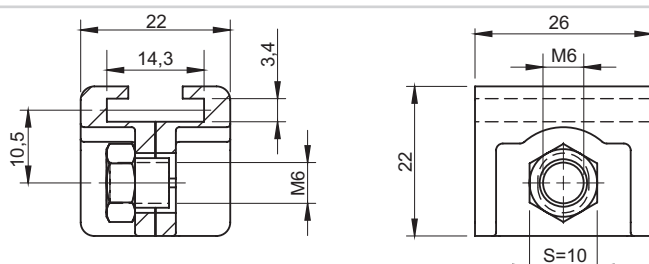

1C.906.012

1C.906.014

1C.906.015

1C.906.018

1C.906.019

1C.906.020

CAT. NUMBER	NAME	COMPONENTS	MATERIAL
1C.906.012	Rod guide P314	Rod guide P314 Nut	PA6 colour RAL 9005 Steel zinc plated
1C.906.014	Rod guide P314 ver. 2	Rod guide P314 ver. 2	PA6 colour RAL 9005
1C.906.015	Rod guide P314	Rod guide	PA6 colour RAL 9005
1C.906.018	Rod guide P314 ver. 3	Rod guide P314 ver. 3	PA6 colour RAL 9005
1C.906.019	Rod guide P314	Rod guide	PA6 colour RAL 9005
1C.906.020	Rod guide P314 SN	Rod guide, Nut	Stainless Steel 316