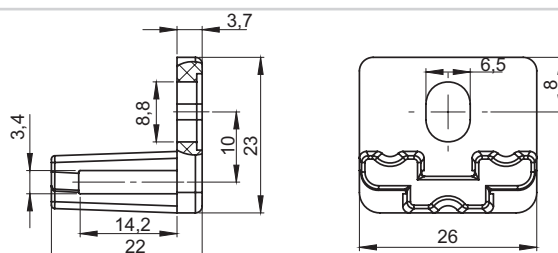

1C.906.012

1C.906.014

1C.906.015

1C.906.018

1C.906.019

1C.906.020

CAT. NUMBER	NAME	COMPONENTS	MATERIAL
1C.906.012	Rod guide P314	Rod guide P314 Nut	PA6 colour RAL 9005 Steel zinc plated
1C.906.014	Rod guide P314 ver. 2	Rod guide P314 ver. 2	PA6 colour RAL 9005
1C.906.015	Rod guide P314	Rod guide	PA6 colour RAL 9005
1C.906.018	Rod guide P314 ver. 3	Rod guide P314 ver. 3	PA6 colour RAL 9005
1C.906.019	Rod guide P314	Rod guide	PA6 colour RAL 9005
1C.906.020	Rod guide P314 SN	Rod guide, Nut	Stainless Steel 316