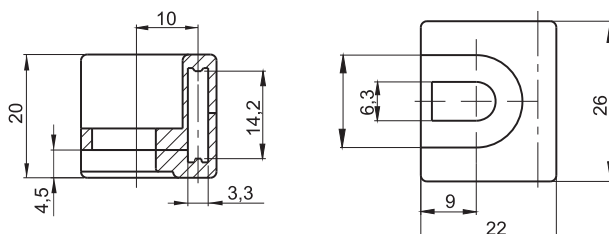

1C.906.012

1C.906.014

1C.906.015

1C.906.018

1C.906.019

1C.906.020

CAT. NUMBER	NAME	COMPONENTS	MATERIAL
1C.906.012	Rod guide P314	Rod guide P314 Nut	PA6 colour RAL 9005 Steel zinc plated
1C.906.014	Rod guide P314 ver. 2	Rod guide P314 ver. 2	PA6 colour RAL 9005
1C.906.015	Rod guide P314	Rod guide	PA6 colour RAL 9005
1C.906.018	Rod guide P314 ver. 3	Rod guide P314 ver. 3	PA6 colour RAL 9005
1C.906.019	Rod guide P314	Rod guide	PA6 colour RAL 9005
1C.906.020	Rod guide P314 SN	Rod guide, Nut	Stainless Steel 316