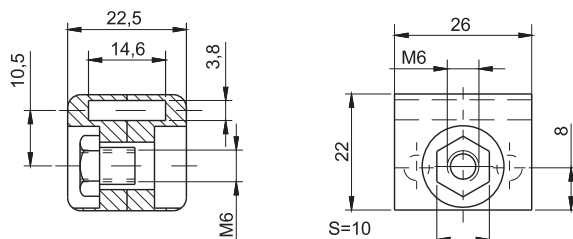

1C.906.012

1C.906.014

1C.906.015

1C.906.018

1C.906.019

1C.906.020

CAT. NUMBER	NAME	COMPONENTS	MATERIAL
1C.906.012	Rod guide P314	Rod guide P314 Nut	PA6 colour RAL 9005 Steel zinc plated
1C.906.014	Rod guide P314 ver. 2	Rod guide P314 ver. 2	PA6 colour RAL 9005
1C.906.015	Rod guide P314	Rod guide	PA6 colour RAL 9005
1C.906.018	Rod guide P314 ver. 3	Rod guide P314 ver. 3	PA6 colour RAL 9005
1C.906.019	Rod guide P314	Rod guide	PA6 colour RAL 9005
1C.906.020	Rod guide P314 SN	Rod guide, Nut	Stainless Steel 316