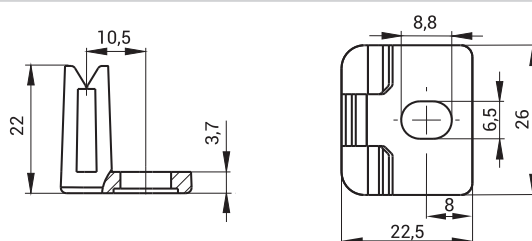

1C.906.012

1C.906.014

1C.906.015

1C.906.018

1C.906.019

1C.906.020

CAT. NUMBER	NAME	COMPONENTS	MATERIAL
1C.906.012	Rod guide P314	Rod guide P314 Nut	PA6 colour RAL 9005 Steel zinc plated
1C.906.014	Rod guide P314 ver. 2	Rod guide P314 ver. 2	PA6 colour RAL 9005
1C.906.015	Rod guide P314	Rod guide	PA6 colour RAL 9005
1C.906.018	Rod guide P314 ver. 3	Rod guide P314 ver. 3	PA6 colour RAL 9005
1C.906.019	Rod guide P314	Rod guide	PA6 colour RAL 9005
1C.906.020	Rod guide P314 SN	Rod guide, Nut	Stainless Steel 316