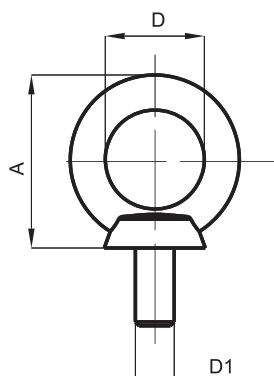

Screw 4.430. ...

Version	D1	A	D
4.430.001	M8	37	ø20,5
4.430.002	M10	44,5	ø25,5
4.430.003	M12	53,5	ø29,8
4.430.004	M14	64	ø34,5
4.430.005	M16	64	ø34,5

CAT. NUMBER	MATERIAL
4.430....	Steel zinc plated

BOX HOLDER
4.410....

TRAPEZIUM NUT
4.409....

BOX HOLDER
LOWER

BOX HOLDER
UPPER

CAT. NUMBER	NAME	MATERIAL	A	B	G	M
4.409.003	Trapezium nut	Steel zinc plated	20	35	3	M8
4.409.002			15	20	3	M8
4.409.001			12	30	3	M6
4.410.001	Box holder		30	2,5	-	-
4.410.002			40	3	-	-