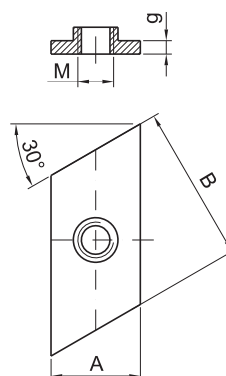

Screw 4.430. ...

Version	D1	A	D
4.430.001	M8	37	ø20,5
4.430.002	M10	44,5	ø25,5
4.430.003	M12	53,5	ø29,8
4.430.004	M14	64	ø34,5
4.430.005	M16	64	ø34,5

CAT. NUMBER	MATERIAL
4.430....	Steel zinc plated

BOX HOLDER
4.410....

TRAPEZIUM NUT
4.409....

BOX HOLDER
LOWER

BOX HOLDER
UPPER

CAT. NUMBER	NAME	MATERIAL	A	B	G	M
4.409.003	Trapezium nut	Steel zinc plated	20	35	3	M8
4.409.002			15	20	3	M8
4.409.001			12	30	3	M6
4.410.001	Box holder		30	2,5	-	-
4.410.002			40	3	-	-