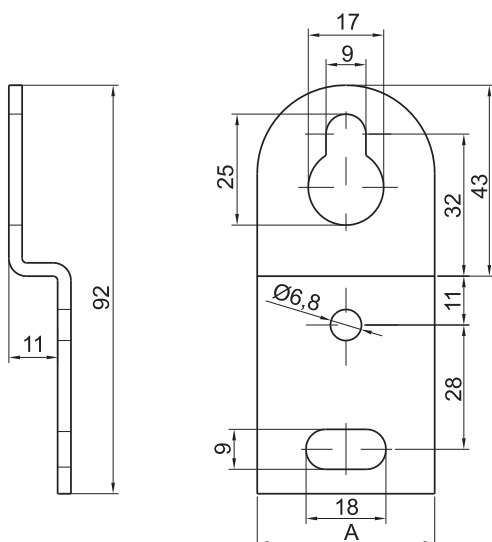

Screw 4.430. ...

Version	D1	A	D
4.430.001	M8	37	ø20,5
4.430.002	M10	44,5	ø25,5
4.430.003	M12	53,5	ø29,8
4.430.004	M14	64	ø34,5
4.430.005	M16	64	ø34,5

CAT. NUMBER	MATERIAL
4.430....	Steel zinc plated

BOX HOLDER
4.410....

TRAPEZIUM NUT
4.409....

BOX HOLDER
LOWER

BOX HOLDER
UPPER

CAT. NUMBER	NAME	MATERIAL	A	B	G	M
4.409.003	Trapezium nut	Steel zinc plated	20	35	3	M8
4.409.002			15	20	3	M8
4.409.001			12	30	3	M6
4.410.001	Box holder		30	2,5	-	-
4.410.002			40	3	-	-