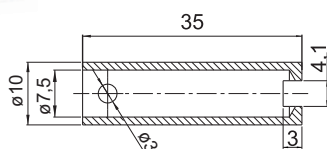

stainless steel

**KŁÓDKA
4.KD.001**

**KŁÓDKA SN
4.KDSN.001**

**KŁÓDKA SN
4.KDZN.001**

**KŁÓDKA ZATRZASKOWA
4.KDZN.002**

**KLUCZYK
4.KDZN.002.06**

**SWORZNIE [X]
4.KD.001, 4.KDSN.001, 4.KDZN.001**

			
T9	KW8	KW6	C9

NUMER KATALOGOWY	DETAL	MATERIAŁ
4.KD.001	Kłódka KD	Stal - ocynk
4.KDSN.001	Kłódka KDSN	Stal nierdzewna - 1.4301
4.KDZN.001	Kłódka KDZN	Zamak - ocynk
4.KDZN.002	Kłódka zatrząskowa KDZN	
4.KDZN.002.06	Kluczyk kłódki KDZN002	Stal - ocynk