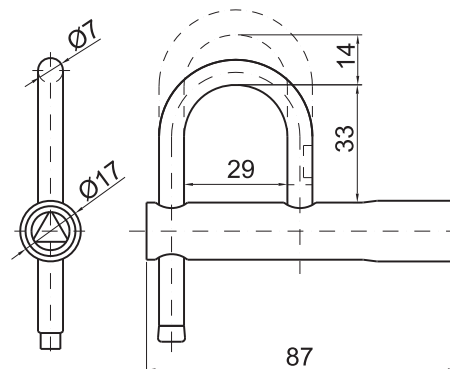

stainless steel

**KŁÓDKA
4.KD.001**

**KŁÓDKA SN
4.KDSN.001**

**KŁÓDKA SN
4.KDZN.001**

**KŁÓDKA ZATRZASKOWA
4.KDZN.002**

**KLUCZYK
4.KDZN.002.06**

**SWORZNIE [X]
4.KD.001, 4.KDSN.001, 4.KDZN.001**

			
T9	KW8	KW6	C9

NUMER KATALOGOWY	DETAL	MATERIAŁ
4.KD.001	Kłódka KD	Stal - ocynk
4.KDSN.001	Kłódka KDSN	Stal nierdzewna - 1.4301
4.KDZN.001	Kłódka KDZN	Zamak - ocynk
4.KDZN.002	Kłódka zatrząskowa KDZN	
4.KDZN.002.06	Kluczyk kłódki KDZN002	Stal - ocynk

Jak zamawiać :

Typ zamka

Typ sworzniia [X]

4.KDZN.001 — KW8