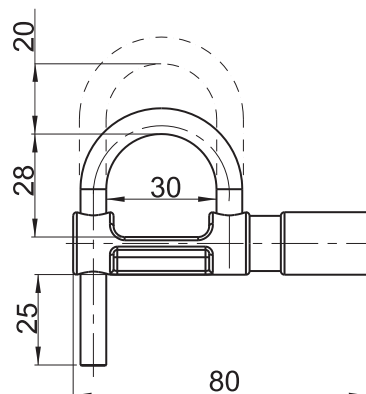

stainless steel

**KŁÓDKA
4.KD.001**

**KŁÓDKA SN
4.KDSN.001**

**KŁÓDKA SN
4.KDZN.001**

**KŁÓDKA ZATRZASKOWA
4.KDZN.002**

**KLUCZYK
4.KDZN.002.06**

**SWORZNIE [X]
4.KD.001, 4.KDSN.001, 4.KDZN.001**

			
T9	KW8	KW6	C9

NUMER KATALOGOWY	DETAL	MATERIAŁ
4.KD.001	Kłódka KD	Stal - ocynk
4.KDSN.001	Kłódka KDSN	Stal nierdzewna - 1.4301
4.KDZN.001	Kłódka KDZN	Zamak - ocynk
4.KDZN.002	Kłódka zatrząskowa KDZN	
4.KDZN.002.06	Kluczyk kłódki KDZN002	Stal - ocynk

Jak zamawiać :

Typ zamka

Typ sworzniia [X]

4.KDZN.001 — KW8