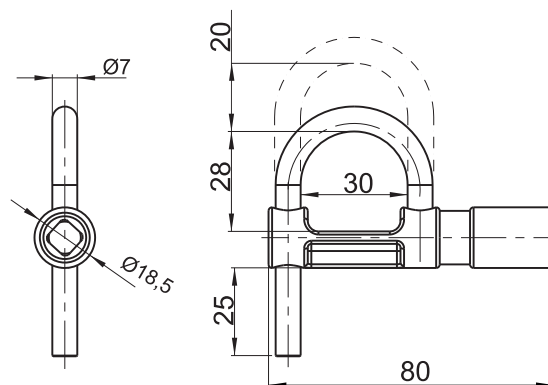

stainless steel

**KŁÓDKA
4.KD.001**

**KŁÓDKA SN
4.KDSN.001**

**KŁÓDKA SN
4.KDZN.001**

**KŁÓDKA ZATRZASKOWA
4.KDZN.002**

**KLUCZYK
4.KDZN.002.06**

**SWORZNIE [X]
4.KD.001, 4.KDSN.001, 4.KDZN.001**

			
T9	KW8	KW6	C9

NUMER KATALOGOWY	DETAL	MATERIAŁ
4.KD.001	Kłódka KD	Stal - ocynk
4.KDSN.001	Kłódka KDSN	Stal nierdzewna - 1.4301
4.KDZN.001	Kłódka KDZN	Zamak - ocynk
4.KDZN.002	Kłódka zatrząskowa KDZN	
4.KDZN.002.06	Kluczyk kłódki KDZN002	Stal - ocynk