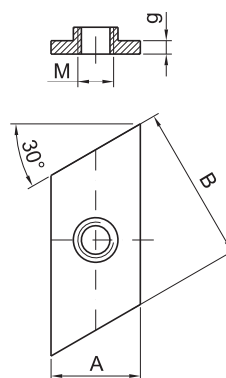

Śruba 4.430. ...

Wersja	D1	A	D
4.430.001	M8	37	ø20,5
4.430.002	M10	44,5	ø25,5
4.430.003	M12	53,5	ø29,8
4.430.004	M14	64	ø34,5
4.430.005	M16	64	ø34,5

NR KATALOGOWY	MATERIAŁ
4.430....	Stal ocynkowana

UCHWYT SZAFY
4.410....

NAKRĘTKA TRAPEZOWA
4.409....

UCHWYT SZAFY
DOLNY

UCHWYT SZAFY
GÓRNY

NR KATALOGOWY	DETAL	MATERIAŁ	A	B	G	M
4.409.003	Nakrętka trapezowa	Stal ocynkowana	20	35	3	M8
4.409.002			15	20	3	M8
4.409.001			12	30	3	M6
4.410.001	Uchwyt szafy		30	2,5	-	-
4.410.002			40	3	-	-