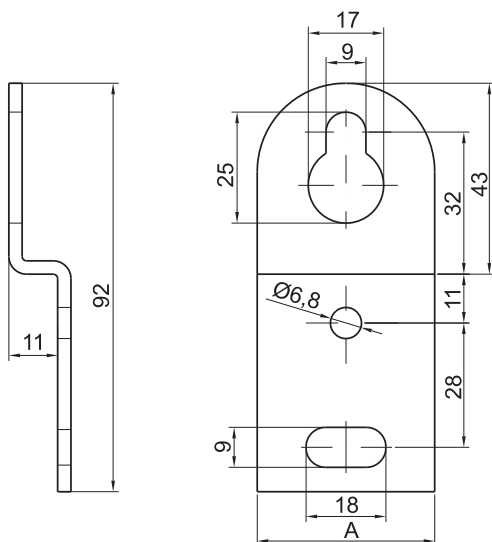

Śruba 4.430. ...

Wersja	D1	A	D
4.430.001	M8	37	ø20,5
4.430.002	M10	44,5	ø25,5
4.430.003	M12	53,5	ø29,8
4.430.004	M14	64	ø34,5
4.430.005	M16	64	ø34,5

NR KATALOGOWY	MATERIAŁ
4.430....	Stal ocynkowana

UCHWYT SZAFY
4.410....

NAKRĘTKA TRAPEZOWA
4.409....

UCHWYT SZAFY
DOLNY

UCHWYT SZAFY
GÓRNY

NR KATALOGOWY	DETAL	MATERIAŁ	A	B	G	M
4.409.003	Nakrętka trapezowa	Stal ocynkowana	20	35	3	M8
4.409.002			15	20	3	M8
4.409.001			12	30	3	M6
4.410.001	Uchwyt szafy		30	2,5	-	-
4.410.002			40	3	-	-