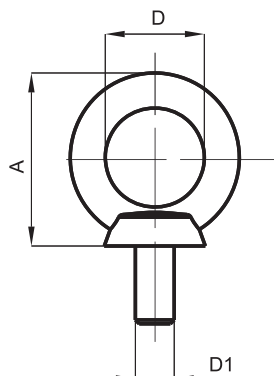

Śruba 4.430. ...

Wersja	D1	A	D
4.430.001	M8	37	ø20,5
4.430.002	M10	44,5	ø25,5
4.430.003	M12	53,5	ø29,8
4.430.004	M14	64	ø34,5
4.430.005	M16	64	ø34,5

NR KATALOGOWY	MATERIAŁ
4.430....	Stal ocynkowana

UCHWYT SZAFY
4.410....

NAKRĘTKA TRAPEZOWA
4.409....

UCHWYT SZAFY
DOLNY

UCHWYT SZAFY
GÓRNY

NR KATALOGOWY	DETAL	MATERIAŁ	A	B	G	M
4.409.003	Nakrętka trapezowa	Stal ocynkowana	20	35	3	M8
4.409.002			15	20	3	M8
4.409.001			12	30	3	M6
4.410.001	Uchwyt szafy		30	2,5	-	-
4.410.002			40	3	-	-