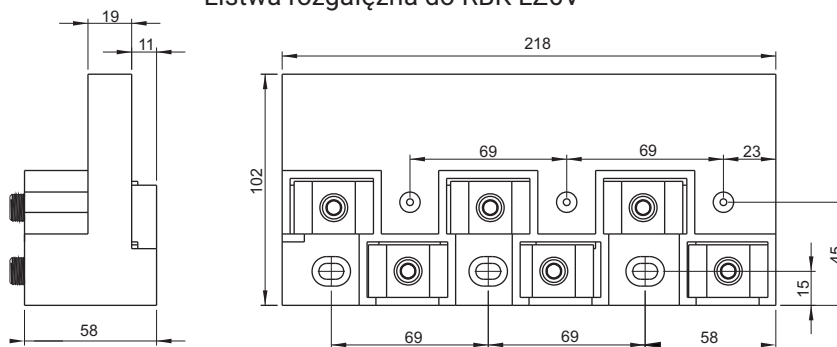

Listwa rozgałęźna do RBK LZ6V

Łączniki do listwy numer 4.601.001

4.601.101, 4.601.201

4.601.102

4.601.103, 4.601.203

4.601.401

4.601.402

4.601.403

NR KATALOGOWY	DETAL	MATERIAŁ	L [mm]
4.601.001	Listwa rozgałęźna do RBK LZ6V	Poliamid PA6 - kolor biały	-
4.601.101	Łączniki	Miedź cynowana	54
4.601.201			42
4.601.102			63,5
4.601.202			50
4.601.103			54
4.601.203			42
4.601.401			-
4.601.402			-
4.601.403			-