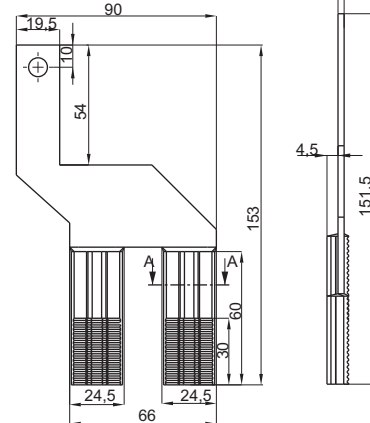

Listwa rozgałęźna do RBK LZ6V

Łączniki do listwy numer 4.601.001

4.601.101, 4.601.201

4.601.102

4.601.103, 4.601.203

4.601.401

4.601.402

4.601.403

NR KATALOGOWY	DETAL	MATERIAŁ	L [mm]
4.601.001	Listwa rozgałęźna do RBK LZ6V	Poliamid PA6 - kolor biały	-
4.601.101	Łączniki	Miedź cynowana	54
4.601.201			42
4.601.102			63,5
4.601.202			50
4.601.103			54
4.601.203			42
4.601.401			-
4.601.402			-
4.601.403			-