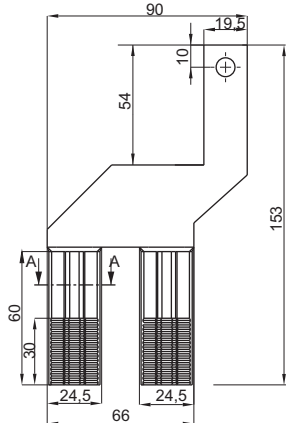

Listwa rozgałęźna do RBK LZ6V

Łączniki do listwy numer 4.601.001

4.601.101, 4.601.201

4.601.102

4.601.103, 4.601.203

4.601.401

4.601.402

4.601.403

NR KATALOGOWY	DETAL	MATERIAŁ	L [mm]
4.601.001	Listwa rozgałęźna do RBK LZ6V	Poliamid PA6 - kolor biały	-
4.601.101	Łączniki	Miedź cynowana	54
4.601.201			42
4.601.102			63,5
4.601.202			50
4.601.103			54
4.601.203			42
4.601.401			-
4.601.402			-
4.601.403			-