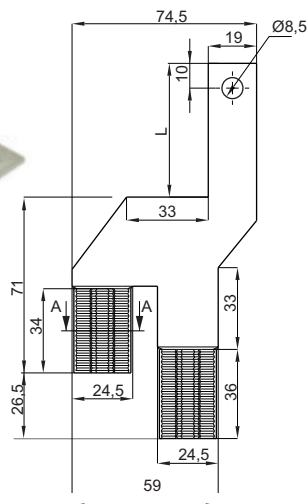

Listwa rozgałęźna do RBK LZ6V

Łączniki do listwy numer 4.601.001

4.601.101, 4.601.201

4.601.102

4.601.103, 4.601.203

4.601.401

4.601.402

4.601.403

NR KATALOGOWY	DETAL	MATERIAŁ	L [mm]
4.601.001	Listwa rozgałęźna do RBK LZ6V	Poliamid PA6 - kolor biały	-
4.601.101	Łączniki	Miedź cynowana	54
4.601.201			42
4.601.102			63,5
4.601.202			50
4.601.103			54
4.601.203			42
4.601.401			-
4.601.402			-
4.601.403			-