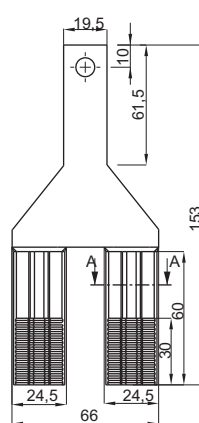

Listwa rozgałęźna do RBK LZ6V

Łączniki do listwy numer 4.601.001

4.601.101, 4.601.201

4.601.102

4.601.103, 4.601.203

4.601.401

4.601.402

4.601.403

NR KATALOGOWY	DETAL	MATERIAŁ	L [mm]
4.601.001	Listwa rozgałęźna do RBK LZ6V	Poliamid PA6 - kolor biały	-
4.601.101	Łączniki	Miedź cynowana	54
4.601.201			42
4.601.102			63,5
4.601.202			50
4.601.103			54
4.601.203			42
4.601.401			-
4.601.402			-
4.601.403			-