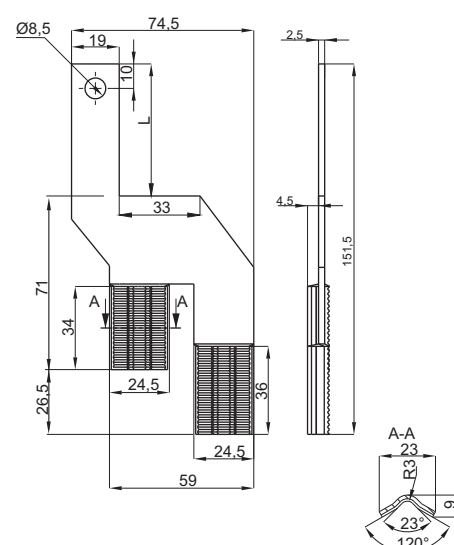

Listwa rozgałęźna do RBK LZ6V

Łączniki do listwy numer 4.601.001

4.601.101, 4.601.201

4.601.102

4.601.103, 4.601.203

4.601.401

4.601.402

4.601.403

NR KATALOGOWY	DETAL	MATERIAŁ	L [mm]
4.601.001	Listwa rozgałęźna do RBK LZ6V	Poliamid PA6 - kolor biały	-
4.601.101	Łączniki	Miedź cynowana	54
4.601.201			42
4.601.102			63,5
4.601.202			50
4.601.103			54
4.601.203			42
4.601.401			-
4.601.402			-
4.601.403			-