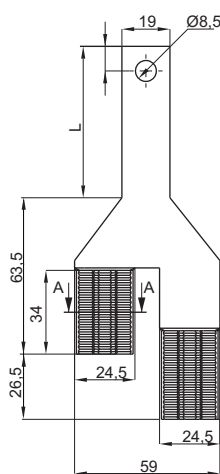

Listwa rozgałęźna do RBK LZ6V

Łączniki do listwy numer 4.601.001

4.601.101, 4.601.201

4.601.102

4.601.103, 4.601.203

4.601.401

4.601.402

4.601.403

NR KATALOGOWY	DETAL	MATERIAŁ	L [mm]
4.601.001	Listwa rozgałęźna do RBK LZ6V	Poliamid PA6 - kolor biały	-
4.601.101	Łączniki	Miedź cynowana	54
4.601.201			42
4.601.102			63,5
4.601.202			50
4.601.103			54
4.601.203			42
4.601.401			-
4.601.402			-
4.601.403			-