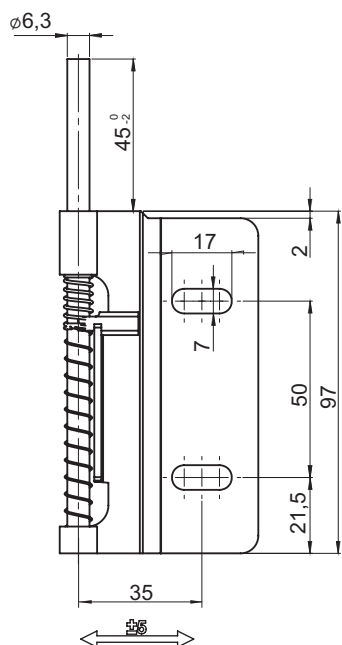

Zawias lewy  
3.ST79.002

Zawias prawy  
3.ST79.001

stainless steel

NR KATALOGOWY	WERSJA	ELEMENTY SKŁADOWE	MATERIAŁ
3.ST79.001SN	Prawa	Uchwyt, Sworzeń	Stal nierdzewna
3.ST79.002SN	Lewa	Uchwyt, Sworzeń	

Zawias lewy  
3.ST104.006.002

Zawias prawy  
3.ST104.006.001

stainless steel

x

NR KATALOGOWY	WERSJA	ELEMENTY SKŁADOWE	MATERIAŁ
3.ST104.006.001SN	Prawa	Uchwyt, Sworzeń	Stal nierdzewna
3.ST104.006.002SN	Lewa		