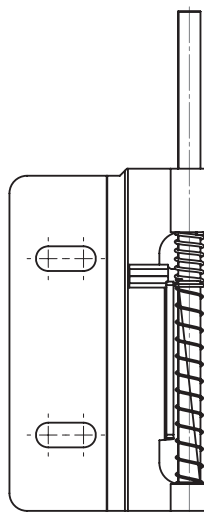

Zawias lewy  
3.ST79.002

Zawias prawy  
3.ST79.001

stainless steel

NR KATALOGOWY	WERSJA	ELEMENTY SKŁADOWE	MATERIAŁ
3.ST79.001SN	Prawa	Uchwyt, Sworzeń	Stal nierdzewna
3.ST79.002SN	Lewa	Uchwyt, Sworzeń	

Zawias lewy  
3.ST104.006.002

Zawias prawy  
3.ST104.006.001

stainless steel

x

NR KATALOGOWY	WERSJA	ELEMENTY SKŁADOWE	MATERIAŁ
3.ST104.006.001SN	Prawa	Uchwyt, Sworzeń	Stal nierdzewna
3.ST104.006.002SN	Lewa		