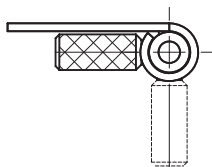

Zawias lewy  
3.ST79.002

Zawias prawy  
3.ST79.001

stainless steel

NR KATALOGOWY	WERSJA	ELEMENTY SKŁADOWE	MATERIAŁ
3.ST79.001SN	Prawa	Uchwyt, Sworzeń	Stal nierdzewna
3.ST79.002SN	Lewa	Uchwyt, Sworzeń	

Zawias lewy  
3.ST104.006.002

Zawias prawy  
3.ST104.006.001

stainless steel

x

NR KATALOGOWY	WERSJA	ELEMENTY SKŁADOWE	MATERIAŁ
3.ST104.006.001SN	Prawa	Uchwyt, Sworzeń	Stal nierdzewna
3.ST104.006.002SN	Lewa		