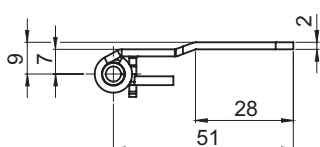

Zawias lewy  
3.ST79.002

Zawias prawy  
3.ST79.001

stainless steel

NR KATALOGOWY	WERSJA	ELEMENTY SKŁADOWE	MATERIAŁ
3.ST79.001SN	Prawa	Uchwyt, Sworzeń	Stal nierdzewna
3.ST79.002SN	Lewa	Uchwyt, Sworzeń	

Zawias lewy  
3.ST104.006.002

Zawias prawy  
3.ST104.006.001

stainless steel

x

NR KATALOGOWY	WERSJA	ELEMENTY SKŁADOWE	MATERIAŁ
3.ST104.006.001SN	Prawa	Uchwyt, Sworzeń	Stal nierdzewna
3.ST104.006.002SN	Lewa		