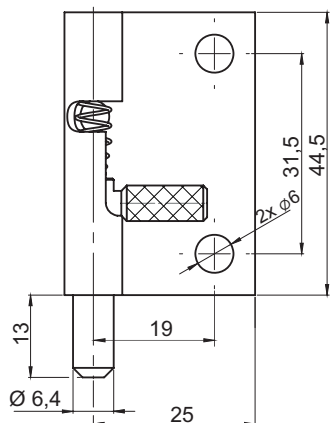

Zawias lewy  
3.ST79.002

Zawias prawy  
3.ST79.001

stainless steel

NR KATALOGOWY	WERSJA	ELEMENTY SKŁADOWE	MATERIAŁ
3.ST79.001SN	Prawa	Uchwyt, Sworzeń	Stal nierdzewna
3.ST79.002SN	Lewa	Uchwyt, Sworzeń	

Zawias lewy  
3.ST104.006.002

Zawias prawy  
3.ST104.006.001

stainless steel

x

NR KATALOGOWY	WERSJA	ELEMENTY SKŁADOWE	MATERIAŁ
3.ST104.006.001SN	Prawa	Uchwyt, Sworzeń	Stal nierdzewna
3.ST104.006.002SN	Lewa		