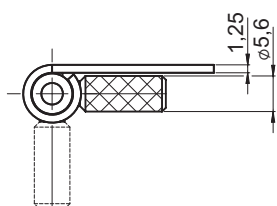

Zawias lewy  
3.ST79.002

Zawias prawy  
3.ST79.001

stainless steel

NR KATALOGOWY	WERSJA	ELEMENTY SKŁADOWE	MATERIAŁ
3.ST79.001SN	Prawa	Uchwyt, Sworzeń	Stal nierdzewna
3.ST79.002SN	Lewa	Uchwyt, Sworzeń	

Zawias lewy  
3.ST104.006.002

Zawias prawy  
3.ST104.006.001

stainless steel

x

NR KATALOGOWY	WERSJA	ELEMENTY SKŁADOWE	MATERIAŁ
3.ST104.006.001SN	Prawa	Uchwyt, Sworzeń	Stal nierdzewna
3.ST104.006.002SN	Lewa		