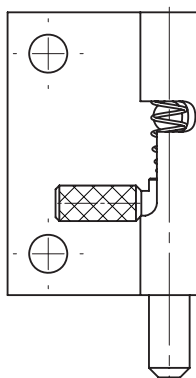

Zawias lewy  
3.ST79.002

Zawias prawy  
3.ST79.001

stainless steel

NR KATALOGOWY	WERSJA	ELEMENTY SKŁADOWE	MATERIAŁ
3.ST79.001SN	Prawa	Uchwyt, Sworzeń	Stal nierdzewna
3.ST79.002SN	Lewa	Uchwyt, Sworzeń	

Zawias lewy  
3.ST104.006.002

Zawias prawy  
3.ST104.006.001

stainless steel

x

NR KATALOGOWY	WERSJA	ELEMENTY SKŁADOWE	MATERIAŁ
3.ST104.006.001SN	Prawa	Uchwyt, Sworzeń	Stal nierdzewna
3.ST104.006.002SN	Lewa		