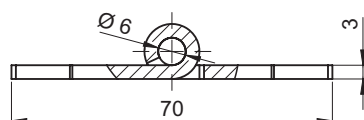

3.ST30.001
3.ST30.001SN

3.ST30.005

3.ST30.008
3.ST30.010

NR KATALOGOWY	WERSJA	ELEMENTY SKŁADOWE	MATERIAŁ
3.ST30.001	4x Ø 6,5	Uchwyt, Stopa	Stal ocynkowana
		Sworzeń	Stal nierdzewna
3.ST30.001SN		Uchwyt, Stopa, Sworzeń	Stal nierdzewna
3.ST30.005	4x 8x12	Uchwyt, Stopa	Stal ocynkowana
		Sworzeń	Stal nierdzewna
3.ST30.008	2x M6x15 2x Ø 10	Uchwyt, Stopa	Stal ocynkowana
		Sworzeń	Stal nierdzewna
3.ST30.010	4x M6x15	Uchwyt, Stopa	Stal ocynkowana
		Sworzeń	Stal nierdzewna