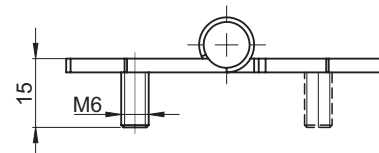

3.ST30.001
3.ST30.001SN

3.ST30.005

3.ST30.008
3.ST30.010

NR KATALOGOWY	WERSJA	ELEMENTY SKŁADOWE	MATERIAŁ
3.ST30.001	4x Ø 6,5	Uchwyt, Stopa	Stal ocynkowana
		Sworzeń	Stal nierdzewna
3.ST30.001SN		Uchwyt, Stopa, Sworzeń	Stal nierdzewna
3.ST30.005	4x 8x12	Uchwyt, Stopa	Stal ocynkowana
		Sworzeń	Stal nierdzewna
3.ST30.008	2x M6x15 2x Ø 10	Uchwyt, Stopa	Stal ocynkowana
		Sworzeń	Stal nierdzewna
3.ST30.010	4x M6x15	Uchwyt, Stopa	Stal ocynkowana
		Sworzeń	Stal nierdzewna