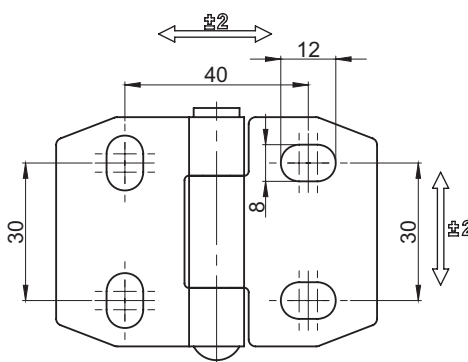

3.ST30.001
3.ST30.001SN

3.ST30.005

3.ST30.008
3.ST30.010

NR KATALOGOWY	WERSJA	ELEMENTY SKŁADOWE	MATERIAŁ
3.ST30.001	4x Ø 6,5	Uchwyt, Stopa	Stal ocynkowana
		Sworzeń	Stal nierdzewna
3.ST30.001SN		Uchwyt, Stopa, Sworzeń	Stal nierdzewna
3.ST30.005	4x 8x12	Uchwyt, Stopa	Stal ocynkowana
		Sworzeń	Stal nierdzewna
3.ST30.008	2x M6x15 2x Ø 10	Uchwyt, Stopa	Stal ocynkowana
		Sworzeń	Stal nierdzewna
3.ST30.010	4x M6x15	Uchwyt, Stopa	Stal ocynkowana
		Sworzeń	Stal nierdzewna