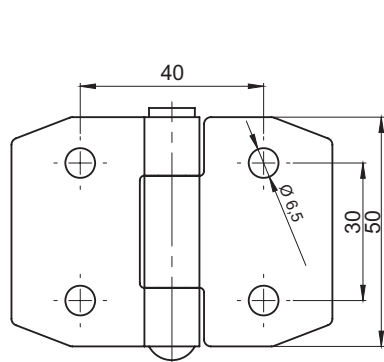

3.ST30.001
3.ST30.001SN

3.ST30.005

3.ST30.008
3.ST30.010

NR KATALOGOWY	WERSJA	ELEMENTY SKŁADOWE	MATERIAŁ
3.ST30.001	4x Ø 6,5	Uchwyt, Stopa	Stal ocynkowana
		Sworzeń	Stal nierdzewna
3.ST30.001SN		Uchwyt, Stopa, Sworzeń	Stal nierdzewna
3.ST30.005	4x 8x12	Uchwyt, Stopa	Stal ocynkowana
		Sworzeń	Stal nierdzewna
3.ST30.008	2x M6x15 2x Ø 10	Uchwyt, Stopa	Stal ocynkowana
		Sworzeń	Stal nierdzewna
3.ST30.010	4x M6x15	Uchwyt, Stopa	Stal ocynkowana
		Sworzeń	Stal nierdzewna