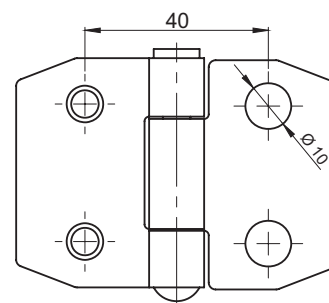

3.ST30.001
3.ST30.001SN

3.ST30.005

3.ST30.008
3.ST30.010

NR KATALOGOWY	WERSJA	ELEMENTY SKŁADOWE	MATERIAŁ
3.ST30.001	4x Ø 6,5	Uchwyt, Stopa	Stal ocynkowana
		Sworzeń	Stal nierdzewna
3.ST30.001SN		Uchwyt, Stopa, Sworzeń	Stal nierdzewna
3.ST30.005	4x 8x12	Uchwyt, Stopa	Stal ocynkowana
		Sworzeń	Stal nierdzewna
3.ST30.008	2x M6x15 2x Ø 10	Uchwyt, Stopa	Stal ocynkowana
		Sworzeń	Stal nierdzewna
3.ST30.010	4x M6x15	Uchwyt, Stopa	Stal ocynkowana
		Sworzeń	Stal nierdzewna