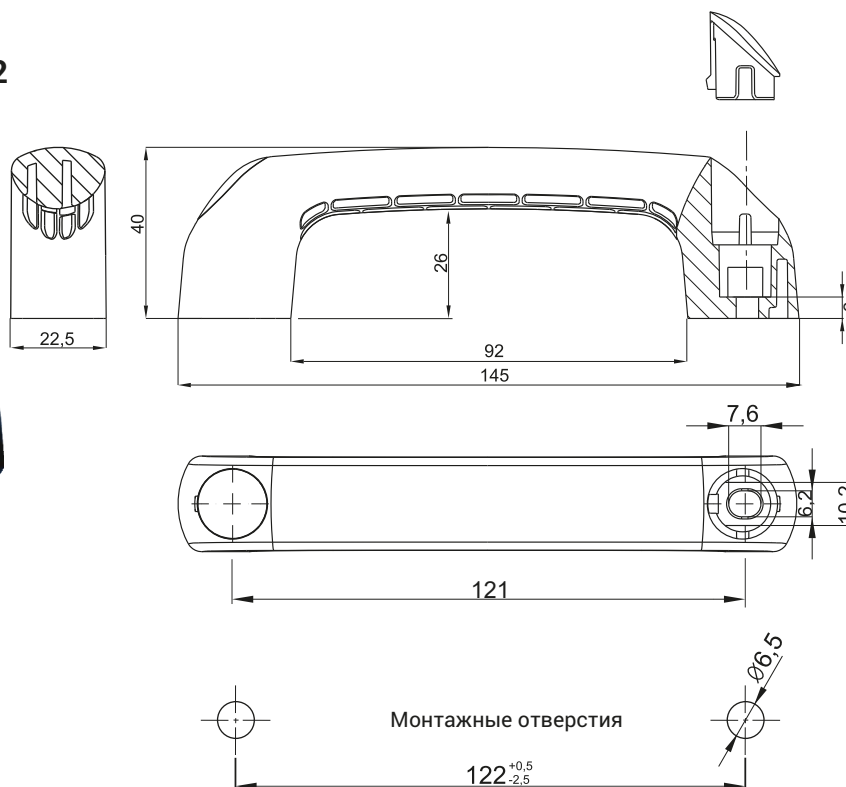

Ручка РА 4.444.001

ЦВЕТ РУЧКИ

01	черный
02	синий
03	красный
04	зеленый
05	желтый
06	серый

НОМЕР В КАТАЛОГЕ

4.444.001...

МАТЕРИАЛ

Полиамид PA6 GF30 RAL 9005

грузоподъемность

54 kg

Внимание: другой цвет под заказ

Ручка РА 4.444.002

ЦВЕТ РУЧКИ [С]

01	черный
02	синий
03	красный
04	зеленый
05	желтый
06	серый

Конструкторское решение
позволяет на монтаж ручки в
отверстиях о расстоянии 120мм

НОМЕР В КАТАЛОГЕ

4.444.002...

МАТЕРИАЛ

Полиамид PA6 GF30 RAL 9005

грузоподъемность

54 kg

Внимание: другой цвет под заказ

Как заказывать: