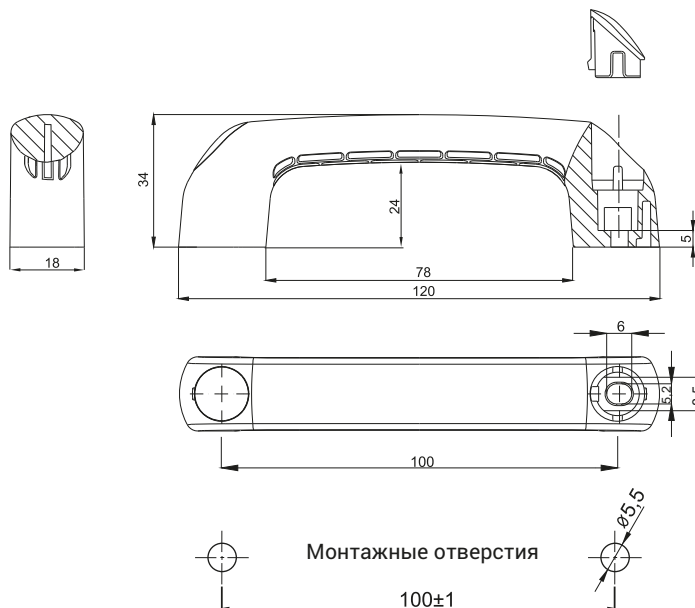

Ручка РА 4.444.001

ЦВЕТ РУЧКИ

01	черный
02	синий
03	красный
04	зеленый
05	желтый
06	серый

НОМЕР В КАТАЛОГЕ

4.444.001...

МАТЕРИАЛ

Полиамид PA6 GF30 RAL 9005

грузоподъемность

54 kg

Внимание: другой цвет под заказ

Ручка РА 4.444.002

ЦВЕТ РУЧКИ [С]

01	черный
02	синий
03	красный
04	зеленый
05	желтый
06	серый

Конструкторское решение
позволяет на монтаж ручки в
отверстиях о расстоянии 120мм

НОМЕР В КАТАЛОГЕ

4.444.002...

МАТЕРИАЛ

Полиамид PA6 GF30 RAL 9005

грузоподъемность

54 kg

Внимание: другой цвет под заказ

Как заказывать: