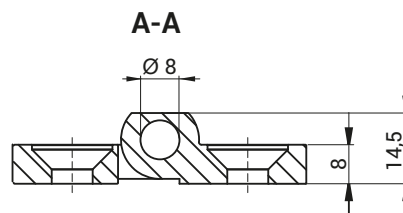

НОМЕР В КАТАЛОГЕ	СОСТАВНЫЕ ЭЛЕМЕНТЫ	МАТЕРИАЛ	ОТДЕЛКА
3.541.001SN	Держатель, Стопа	Нержавеющая сталь	Полировка

НОМЕР В КАТАЛОГЕ	СОСТАВНЫЕ ЭЛЕМЕНТЫ	МАТЕРИАЛ	ОТДЕЛКА
3.541.002SN	Держатель, Стопа	Нержавеющая сталь	Полировка

НОМЕР В КАТАЛОГЕ	СОСТАВНЫЕ ЭЛЕМЕНТЫ	МАТЕРИАЛ	ОТДЕЛКА
3.541.003SN	Держатель, Стопа	Нержавеющая сталь	Полировка