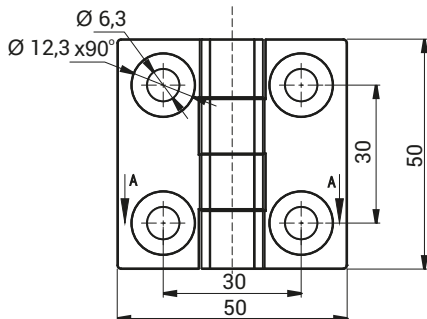

НОМЕР В КАТАЛОГЕ	СОСТАВНЫЕ ЭЛЕМЕНТЫ	МАТЕРИАЛ	ОТДЕЛКА
3.541.001SN	Держатель, Стопа	Нержавеющая сталь	Полировка

НОМЕР В КАТАЛОГЕ	СОСТАВНЫЕ ЭЛЕМЕНТЫ	МАТЕРИАЛ	ОТДЕЛКА
3.541.002SN	Держатель, Стопа	Нержавеющая сталь	Полировка

НОМЕР В КАТАЛОГЕ	СОСТАВНЫЕ ЭЛЕМЕНТЫ	МАТЕРИАЛ	ОТДЕЛКА
3.541.003SN	Держатель, Стопа	Нержавеющая сталь	Полировка