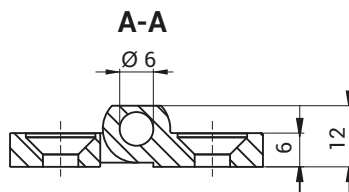

НОМЕР В КАТАЛОГЕ	СОСТАВНЫЕ ЭЛЕМЕНТЫ	МАТЕРИАЛ	ОТДЕЛКА
3.541.001SN	Держатель, Стопа	Нержавеющая сталь	Полировка

НОМЕР В КАТАЛОГЕ	СОСТАВНЫЕ ЭЛЕМЕНТЫ	МАТЕРИАЛ	ОТДЕЛКА
3.541.002SN	Держатель, Стопа	Нержавеющая сталь	Полировка

НОМЕР В КАТАЛОГЕ	СОСТАВНЫЕ ЭЛЕМЕНТЫ	МАТЕРИАЛ	ОТДЕЛКА
3.541.003SN	Держатель, Стопа	Нержавеющая сталь	Полировка