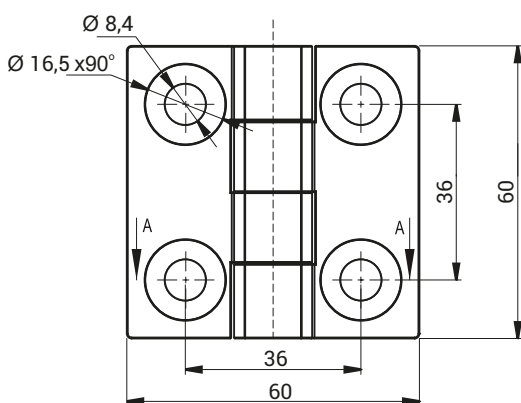

НОМЕР В КАТАЛОГЕ	СОСТАВНЫЕ ЭЛЕМЕНТЫ	МАТЕРИАЛ	ОТДЕЛКА
3.541.001SN	Держатель, Стопа	Нержавеющая сталь	Полировка

НОМЕР В КАТАЛОГЕ	СОСТАВНЫЕ ЭЛЕМЕНТЫ	МАТЕРИАЛ	ОТДЕЛКА
3.541.002SN	Держатель, Стопа	Нержавеющая сталь	Полировка

НОМЕР В КАТАЛОГЕ	СОСТАВНЫЕ ЭЛЕМЕНТЫ	МАТЕРИАЛ	ОТДЕЛКА
3.541.003SN	Держатель, Стопа	Нержавеющая сталь	Полировка