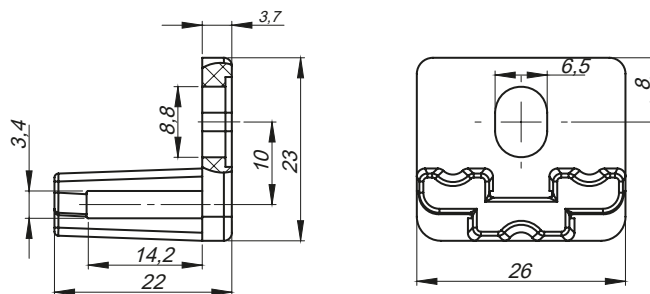

1C.906.012

1C.906.014

1C.906.015

1C.906.019

1C.906.018

№ В КАТАЛОГЕ	НАЗВАНИЕ	СОСТАВНЫЕ ЭЛНМЕНТЫ	МАТЕРИАЛ
1C.906.012	Направляющая P314	Направляющая P314 Гайка	Ра6 цвет RAL 9005 Сталь - цинк
1C.906.014	Направляющая P314 вер. 2	Направл. P314 вер. 2	РА6 цвет RAL 9005
1C.906.015	Направ. P314 защелкив.	Направл. защелкив.	РА6 цвет RAL 9005
1C.906.018	Направляющая P314 вер. 3	Направл. P314 вер. 3	РА6 цвет RAL 9005
1C.906.019	Направ. P314 закрыто	Направ. P314 закрыто	РА6 цвет RAL 9005