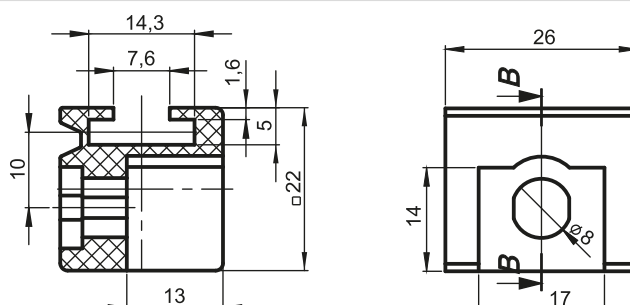

1C.906.012

1C.906.014

1C.906.015

1C.906.019

1C.906.018

№ В КАТАЛОГЕ	НАЗВАНИЕ	СОСТАВНЫЕ ЭЛНМЕНТЫ	МАТЕРИАЛ
1C.906.012	Направляющая P314	Направляющая P314 Гайка	Ра6 цвет RAL 9005 Сталь - цинк
1C.906.014	Направляющая P314 вер. 2	Направл. P314 вер. 2	РА6 цвет RAL 9005
1C.906.015	Направ. P314 защелкив.	Направл. защелкив.	РА6 цвет RAL 9005
1C.906.018	Направляющая P314 вер. 3	Направл. P314 вер. 3	РА6 цвет RAL 9005
1C.906.019	Направ. P314 закрыто	Направ. P314 закрыто	РА6 цвет RAL 9005