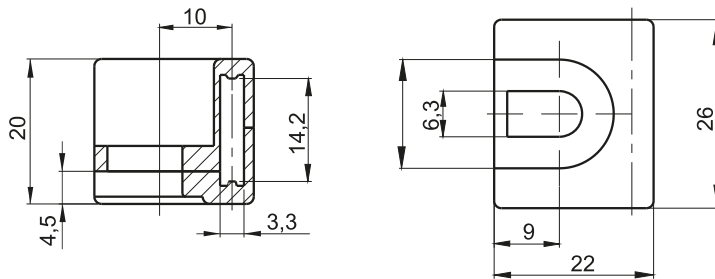

1C.906.012

1C.906.014

1C.906.015

1C.906.019

1C.906.018

№ В КАТАЛОГЕ	НАЗВАНИЕ	СОСТАВНЫЕ ЭЛНМЕНТЫ	МАТЕРИАЛ
1C.906.012	Направляющая P314	Направляющая P314 Гайка	Ра6 цвет RAL 9005 Сталь - цинк
1C.906.014	Направляющая P314 вер. 2	Направл. P314 вер. 2	РА6 цвет RAL 9005
1C.906.015	Направ. P314 защелкив.	Направл. защелкив.	РА6 цвет RAL 9005
1C.906.018	Направляющая P314 вер. 3	Направл. P314 вер. 3	РА6 цвет RAL 9005
1C.906.019	Направ. P314 закрыто	Направ. P314 закрыто	РА6 цвет RAL 9005