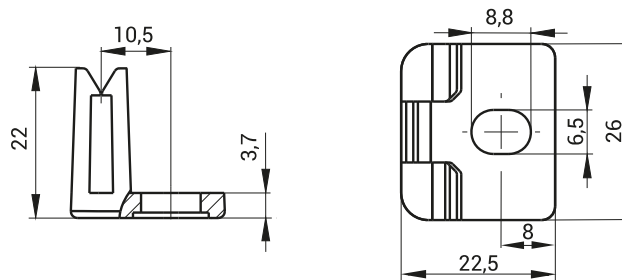

1C.906.012

1C.906.014

1C.906.015

1C.906.019

1C.906.018

№ В КАТАЛОГЕ	НАЗВАНИЕ	СОСТАВНЫЕ ЭЛНМЕНТЫ	МАТЕРИАЛ
1C.906.012	Направляющая P314	Направляющая P314 Гайка	Ра6 цвет RAL 9005 Сталь - цинк
1C.906.014	Направляющая P314 вер. 2	Направл. P314 вер. 2	РА6 цвет RAL 9005
1C.906.015	Направ. P314 защелкив.	Направл. защелкив.	РА6 цвет RAL 9005
1C.906.018	Направляющая P314 вер. 3	Направл. P314 вер. 3	РА6 цвет RAL 9005
1C.906.019	Направ. P314 закрыто	Направ. P314 закрыто	РА6 цвет RAL 9005