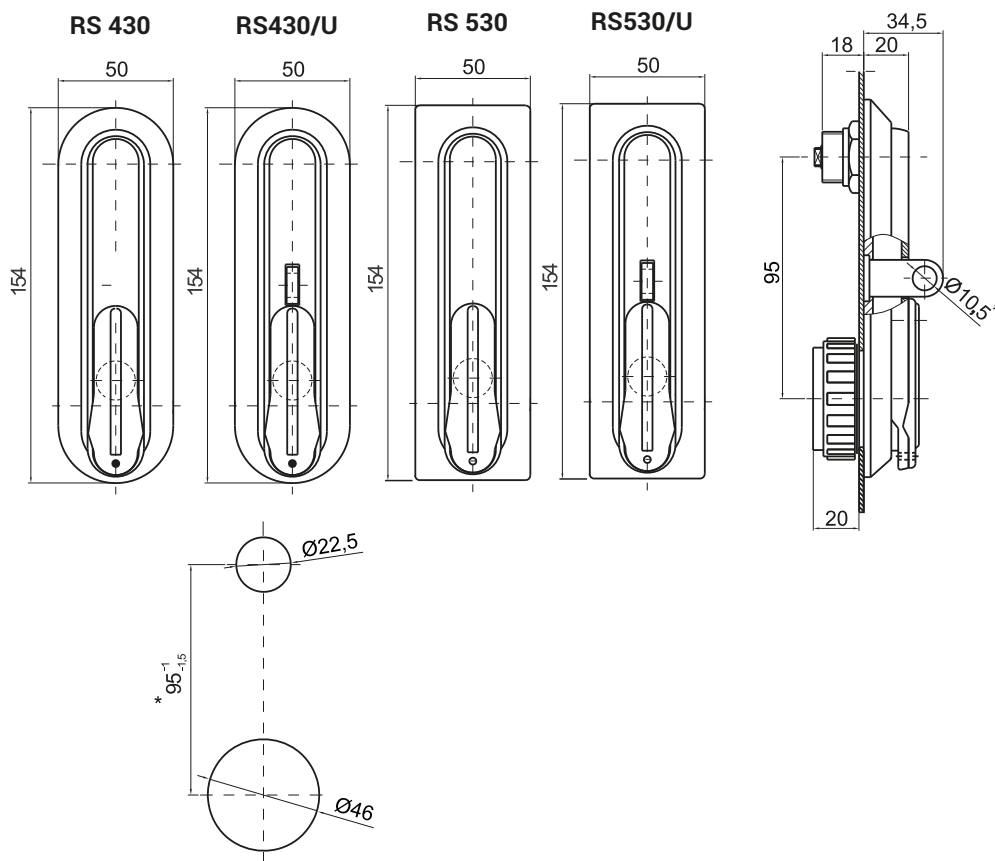

Откидная ручка RS430, RS430/U, RS530, RS530/U

Монтажное отверстие

ТИП ЗАМКА		КОМПОНЕНТЫ	МАТЕРИАЛ		
RS 430, RS 430/U		Вывеска, ручка	Полиамид		
RS 530, RS 530/U		Ручка	ZAMAK		
Болты				ПОКРЫТИЕ [С]	
				RAL 9005	RAL 7035
D3	D5	T9	T10	07	08

Как заказать :

Тип замка	RS430/U	T9	C
Тип болта			
Покрытие			

ТИП ЗАМКА		КОМПОНЕНТЫ	МАТЕРИАЛ	
RS 430, RS 430/U		Вывеска, ручка	Полиамид	
RS 530, RS 530/U		Ручка	ZAMAK	
Код ключа			ПОКРЫТИЕ [С]	
1333	455E	2342E	RAL 9005	RAL 7035
405E	1242E	Разное код	07	08

Как заказать :

Тип замка	RS430/U	1333	C
Код ключа			
Покрытие			

Замок RS 430, RS 430/U, RS 530, RS 530/U совместим с языками из группы: 15, 16, 17, 21, 35, 36, JK-10018, Размер Н.Г подобрать из страницы каталога от 1С-10 - 1С-18