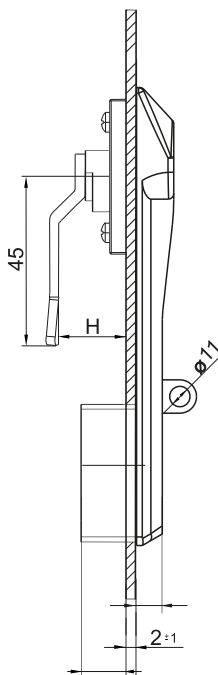

RS168
(без болта)

Монтажное отверстие

Версия В

RS168/B
(с болтом)

Версия А

ТИП ЗАМКА	СОСТАВНЫЕ ЭЛЕМЕНТЫ	МАТЕРИАЛ	ВЕРСИЯ		ПОКРЫТИЕ [С]
					RAL 9005
RS168 RS168B	Наружная часть, Ручка	ZAMAK	A	B	04

Как заказывать:

Тип замка
Версия
Покрытие