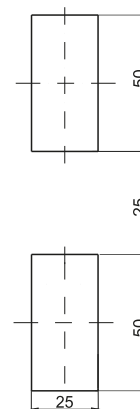

RS168
(без болта)

Монтажное отверстие

Версия В

RS168/B
(с болтом)

Версия А

ТИП ЗАМКА	СОСТАВНЫЕ ЭЛЕМЕНТЫ	МАТЕРИАЛ	ВЕРСИЯ		ПОКРЫТИЕ [С]
					RAL 9005
RS168 RS168B	Наружная часть, Ручка	ZAMAK	A	B	04

Как заказывать:

Тип замка
Версия
Покрытие