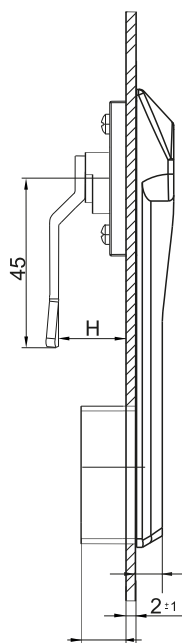

RS168
(без болта)

Монтажное отверстие

Версия В

RS168/B
(с болтом)

Версия А

ТИП ЗАМКА	СОСТАВНЫЕ ЭЛЕМЕНТЫ	МАТЕРИАЛ	ВЕРСИЯ		ПОКРЫТИЕ [С]
					RAL 9005
RS168 RS168B	Наружная часть, Ручка	ZAMAK	A	B	04

Как заказывать:

Тип замка
Версия
Покрытие