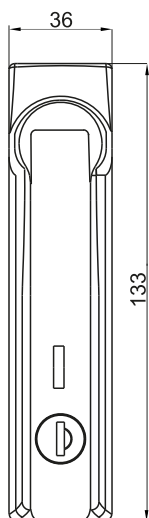

RS168
(без болта)

Монтажное отверстие

Версия В

RS168/B
(с болтом)

Версия А

ТИП ЗАМКА	СОСТАВНЫЕ ЭЛЕМЕНТЫ	МАТЕРИАЛ	ВЕРСИЯ		ПОКРЫТИЕ [С]
					RAL 9005
RS168 RS168B	Наружная часть, Ручка	ZAMAK	A	B	04

Как заказывать:

Тип замка
Версия
Покрытие