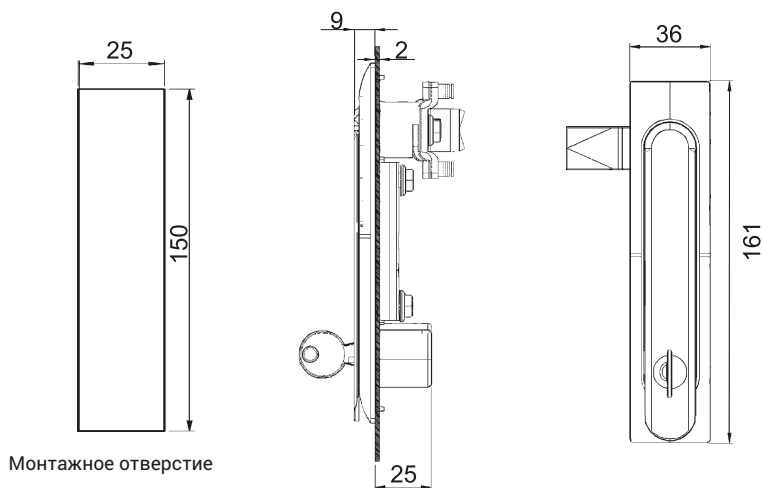

RS174.001

RS174.002

RS175.001

ТИП ЗАМКА	СОСТАВНЫЕ ЭЛЕМЕНТЫ	МАТЕРИАЛ	ПОКРЫТИЕ [C]
			RAL 9005
RS174.001 RS174.002 RS175.001	Вывеска, Ручка	ZAMAK	04

Как заказывать: RS174.002 — [C]  
 Тип замка \_\_\_\_\_  
 Покрытие \_\_\_\_\_