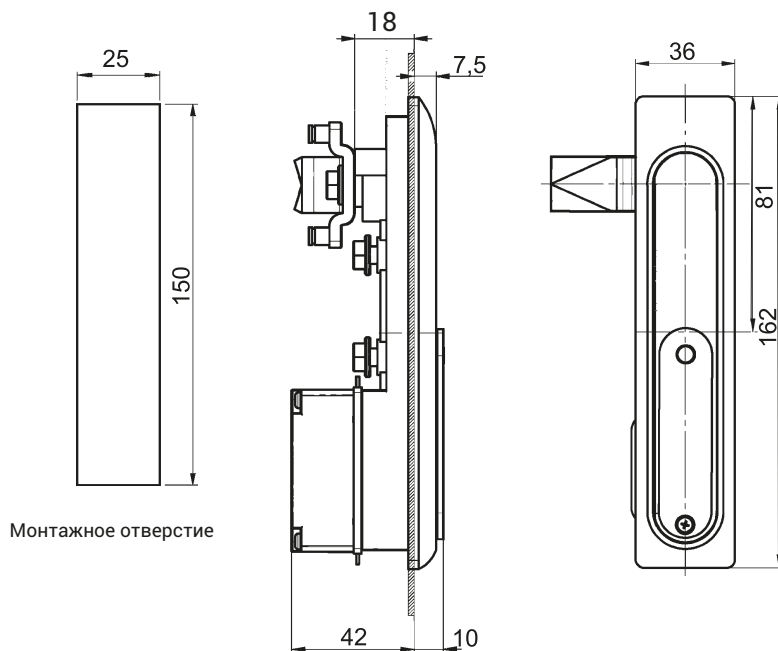

RS174.001

RS174.002

RS175.001

ТИП ЗАМКА	СОСТАВНЫЕ ЭЛЕМЕНТЫ	МАТЕРИАЛ	ПОКРЫТИЕ [C]
			RAL 9005
RS174.001 RS174.002 RS175.001	Вывеска, Ручка	ZAMAK	04

Как заказывать: RS174.002 — [C]  
 Тип замка \_\_\_\_\_  
 Покрытие \_\_\_\_\_