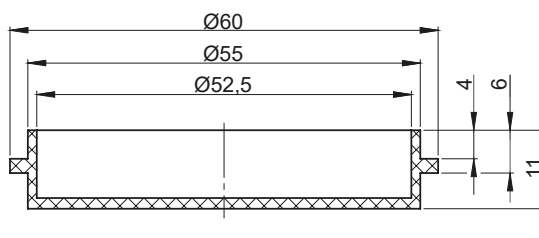

1C.916.001

1C.916.002

1C.916.003

Otwór montażowy 1C.916.002 i 1C.916.003

Otwór montażowy 1C.916.001

NR KATALOGOWY	DETAL	MATERIAŁ
1C.916.001	Adapter RS Ø23-Ø46	Poliamid
1C.916.002	Adapter RS Ø23-Ø55	
1C.916.003	Adapter RS Ø55	