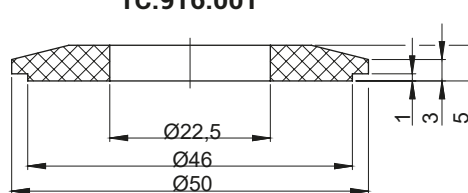

1C.916.001

1C.916.002

1C.916.003

Otwór montażowy 1C.916.002 i 1C.916.003

Otwór montażowy 1C.916.001

NR KATALOGOWY	DETAL	MATERIAŁ
1C.916.001	Adapter RS Ø23-Ø46	Poliamid
1C.916.002	Adapter RS Ø23-Ø55	
1C.916.003	Adapter RS Ø55	