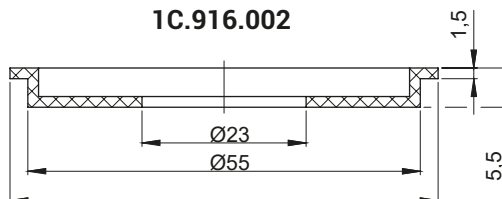

1C.916.001

1C.916.002

1C.916.003

Otwór montażowy 1C.916.002 i 1C.916.003

Otwór montażowy 1C.916.001

NR KATALOGOWY	DETAL	MATERIAŁ
1C.916.001	Adapter RS Ø23-Ø46	Poliamid
1C.916.002	Adapter RS Ø23-Ø55	
1C.916.003	Adapter RS Ø55	