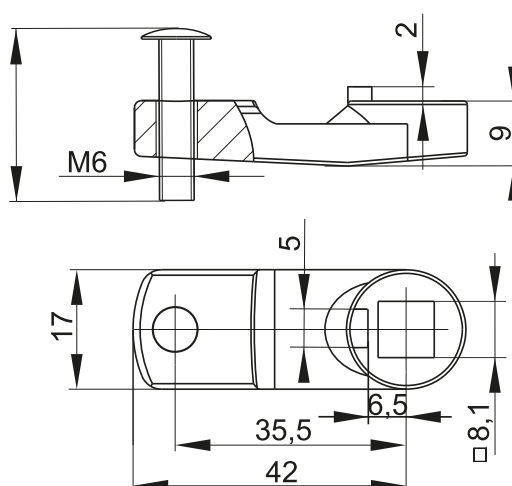

JĘZYK 1-pkt. JZ (bez ogranicznika znalazowy)

krótka śruba 30mm
długa śruba 51mm

JĘZYK 1-pkt. JZ (z ogranicznikiem znalazowy)

krótka śruba 30mm
długa śruba 51mm

NR KATALOGOWY	DETAL	MATERIAŁ
JZ-001	Język JZ bez ogranicznika	Zamak - RAL 9005, ocynk, chrom
JZ-002	Język JZ z ogranicznikiem	Zamak - RAL 9005, ocynk, chrom