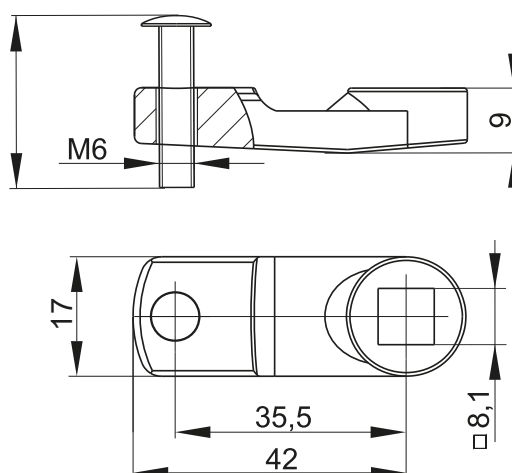

JĘZYK 1-pkt. JZ (bez ogranicznika znalazowy)

krótka śruba 30mm
długa śruba 51mm

JĘZYK 1-pkt. JZ (z ogranicznikiem znalazowy)

krótka śruba 30mm
długa śruba 51mm

NR KATALOGOWY	DETAL	MATERIAŁ
JZ-001	Język JZ bez ogranicznika	Zamak - RAL 9005, ocynk, chrom
JZ-002	Język JZ z ogranicznikiem	Zamak - RAL 9005, ocynk, chrom