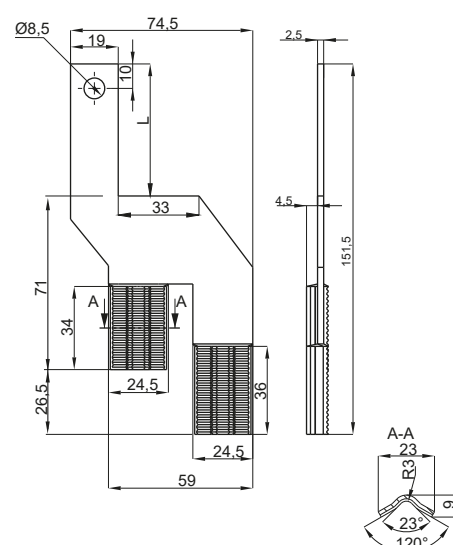

Listwa rozgałęźna do RBK LZ6V

Łączniki do listwy numer 4.601.001

4.601.101, 4.601.201

4.601.102

4.601.103, 4.601.203

4.601.401

4.601.402

4.601.403

NR KATALOGOWY	DETAL	MATERIAŁ	L [mm]
4.601.001	Listwa rozgałęźna do RBK LZ6V	Poliamid PA6 - kolor biały	-
4.601.101	Łączniki	M1E - cynowany	54
4.601.201			42
4.601.102			63,5
4.601.202			50
4.601.103			54
4.601.203			42
4.601.401			-
4.601.402			-
4.601.403			-