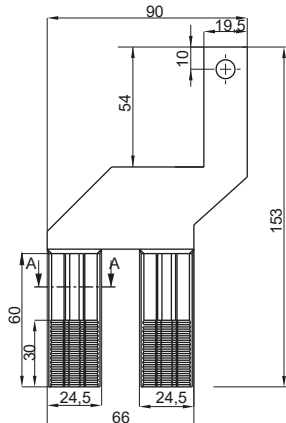

Listwa rozgałęźna do RBK LZ6V

Łączniki do listwy numer 4.601.001

4.601.101, 4.601.201

4.601.102

4.601.103, 4.601.203

4.601.401

4.601.402

4.601.403

NR KATALOGOWY	DETAL	MATERIAŁ	L [mm]
4.601.001	Listwa rozgałęźna do RBK LZ6V	Poliamid PA6 - kolor biały	-
4.601.101	Łączniki	M1E - cynowany	54
4.601.201			42
4.601.102			63,5
4.601.202			50
4.601.103			54
4.601.203			42
4.601.401			-
4.601.402			-
4.601.403			-