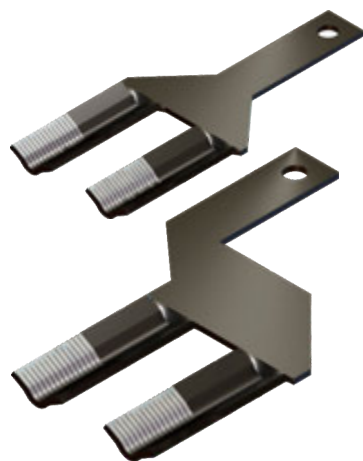

Listwa rozgałęźna do RBK LZ6V

Łączniki do listwy numer 4.601.001

4.601.101, 4.601.201

4.601.102

4.601.103, 4.601.203

4.601.401

4.601.402

4.601.403

NR KATALOGOWY	DETAL	MATERIAŁ	L [mm]
4.601.001	Listwa rozgałęźna do RBK LZ6V	Poliamid PA6 - kolor biały	-
4.601.101	Łączniki	M1E - cynowany	54
4.601.201			42
4.601.102			63,5
4.601.202			50
4.601.103			54
4.601.203			42
4.601.401			-
4.601.402			-
4.601.403			-