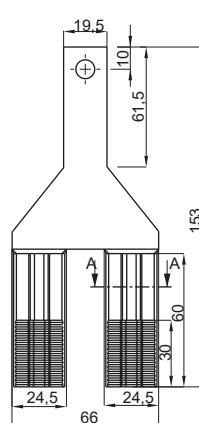

Listwa rozgałęźna do RBK LZ6V

Łączniki do listwy numer 4.601.001

4.601.101, 4.601.201

4.601.102

4.601.103, 4.601.203

4.601.401

4.601.402

4.601.403

NR KATALOGOWY	DETAL	MATERIAŁ	L [mm]
4.601.001	Listwa rozgałęźna do RBK LZ6V	Poliamid PA6 - kolor biały	-
4.601.101	Łączniki	M1E - cynowany	54
4.601.201			42
4.601.102			63,5
4.601.202			50
4.601.103			54
4.601.203			42
4.601.401			-
4.601.402			-
4.601.403			-