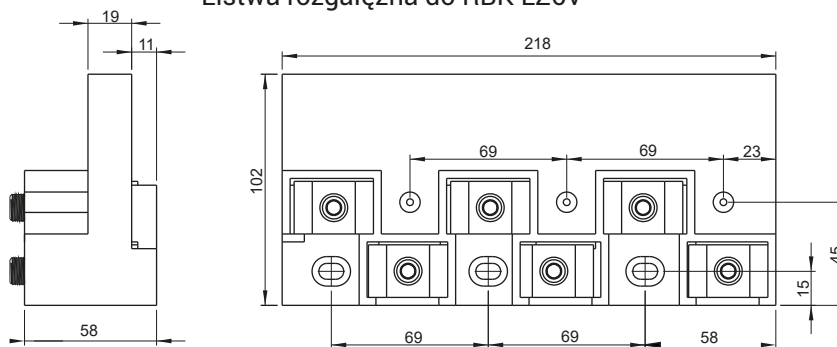

Listwa rozgałęźna do RBK LZ6V

Łączniki do listwy numer 4.601.001

4.601.101, 4.601.201

4.601.102

4.601.103, 4.601.203

4.601.401

4.601.402

4.601.403

NR KATALOGOWY	DETAL	MATERIAŁ	L [mm]
4.601.001	Listwa rozgałęźna do RBK LZ6V	Poliamid PA6 - kolor biały	-
4.601.101	Łączniki	M1E - cynowany	54
4.601.201			42
4.601.102			63,5
4.601.202			50
4.601.103			54
4.601.203			42
4.601.401			-
4.601.402			-
4.601.403			-