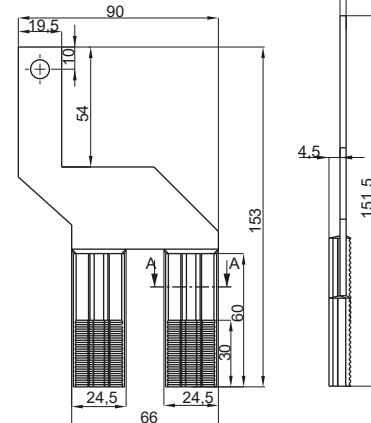

Listwa rozgałęźna do RBK LZ6V

Łączniki do listwy numer 4.601.001

4.601.101, 4.601.201

4.601.102

4.601.103, 4.601.203

4.601.401

4.601.402

4.601.403

NR KATALOGOWY	DETAL	MATERIAŁ	L [mm]
4.601.001	Listwa rozgałęźna do RBK LZ6V	Poliamid PA6 - kolor biały	-
4.601.101	Łączniki	M1E - cynowany	54
4.601.201			42
4.601.102			63,5
4.601.202			50
4.601.103			54
4.601.203			42
4.601.401			-
4.601.402			-
4.601.403			-