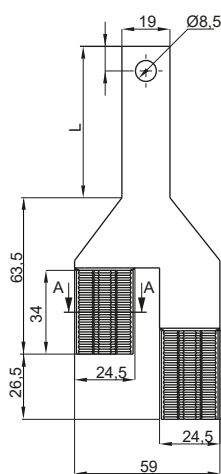

Listwa rozgałęźna do RBK LZ6V

Łączniki do listwy numer 4.601.001

4.601.101, 4.601.201

4.601.102

4.601.103, 4.601.203

4.601.401

4.601.402

4.601.403

NR KATALOGOWY	DETAL	MATERIAŁ	L [mm]
4.601.001	Listwa rozgałęźna do RBK LZ6V	Poliamid PA6 - kolor biały	-
4.601.101	Łączniki	M1E - cynowany	54
4.601.201			42
4.601.102			63,5
4.601.202			50
4.601.103			54
4.601.203			42
4.601.401			-
4.601.402			-
4.601.403			-