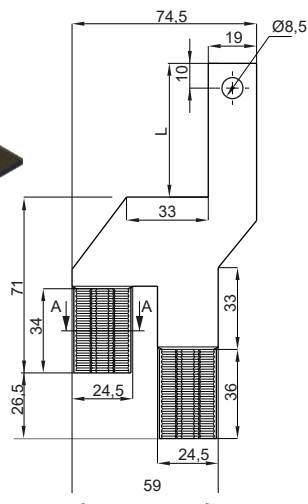

Listwa rozgałęźna do RBK LZ6V

Łączniki do listwy numer 4.601.001

4.601.101, 4.601.201

4.601.102

4.601.103, 4.601.203

4.601.401

4.601.402

4.601.403

NR KATALOGOWY	DETAL	MATERIAŁ	L [mm]
4.601.001	Listwa rozgałęźna do RBK LZ6V	Poliamid PA6 - kolor biały	-
4.601.101	Łączniki	M1E - cynowany	54
4.601.201			42
4.601.102			63,5
4.601.202			50
4.601.103			54
4.601.203			42
4.601.401			-
4.601.402			-
4.601.403			-