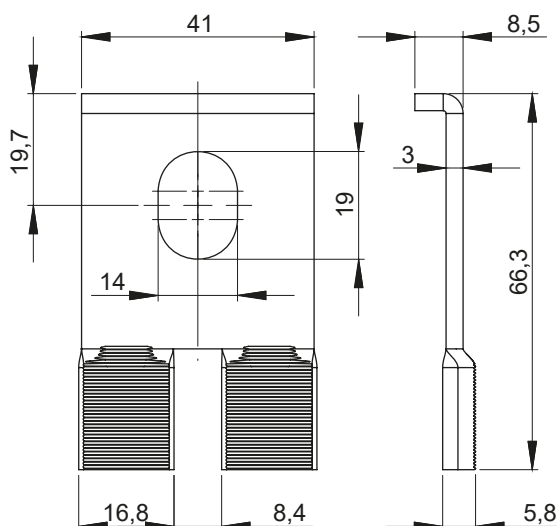

NR KATALOGOWY	DETAL	MATERIAŁ
4.603.003	Łącznik	M1E - cynowany

Łącznik jest dedykowany do v-klem ze stron: 4-1 z wyłączeniem 25-120 SW, 25-120 SW-B; 4-2 z wyłączeniem 2,25-120 SW, 2/25-120 SW-B; 4-5; 4-6 z wyłączeniem HS 2/70-240-C.

NR KATALOGOWY	DETAL	MATERIAŁ
4.603.004	Łącznik	Stal ocynkowana

Łącznik jest dedykowany do v-klemy HS 10-95 (str. 4-4)