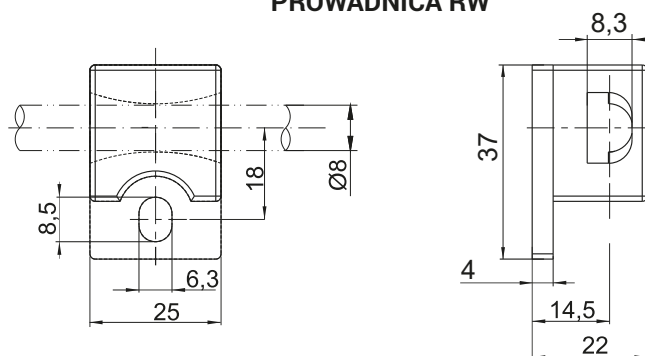

PROWADNICA Ø6 - U

PROWADNICA Ø6 - L

PROWADNICA Ø8

M6x16 dla A20  
M6x22 dla A26  
M6x26 dla A30

PROWADNICA RW

NR KATALOGOWY	DETAL	WYMIARY PROWADNIC Ø8, Ø6 [mm]					MATERIAŁ
		A	L	H	X	Y	
1C.906.008		20	33	24	-	-	PA6 kolor RAL 9005
1C.906.009	Prowadnica Ø8	26	39	30	-	-	
1C.906.010		32	45	36	-	-	
1C.906.002	Prowadnica Ø6 L	-	-	-	11,5	8	Stal ocynkowana
1C.906.003		-	-	-	22,5	27	
1C.906.001	Prowadnica Ø6 U						Stal ocynkowana
1C.906.013	Prowadnica RW						PA6 kolor RAL 9005