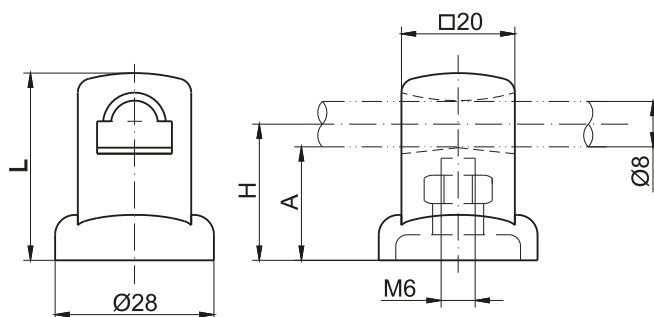

PROWADNICA Ø6 - U

PROWADNICA Ø6 - L

PROWADNICA Ø8

M6x16 dla A20  
M6x22 dla A26  
M6x26 dla A30

PROWADNICA RW

NR KATALOGOWY	DETAL	WYMIARY PROWADNIC Ø8, Ø6 [mm]					MATERIAŁ
		A	L	H	X	Y	
1C.906.008		20	33	24	-	-	PA6 kolor RAL 9005
1C.906.009	Prowadnica Ø8	26	39	30	-	-	
1C.906.010		32	45	36	-	-	
1C.906.002	Prowadnica Ø6 L	-	-	-	11,5	8	Stal ocynkowana
1C.906.003		-	-	-	22,5	27	
1C.906.001	Prowadnica Ø6 U						Stal ocynkowana
1C.906.013	Prowadnica RW						PA6 kolor RAL 9005