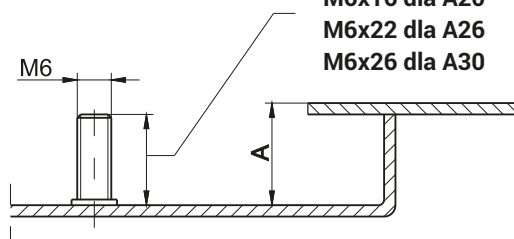

PROWADNICA Ø6 - U

PROWADNICA Ø6 - L

PROWADNICA Ø8

M6x16 dla A20  
M6x22 dla A26  
M6x26 dla A30

PROWADNICA RW

NR KATALOGOWY	DETAL	WYMIARY PROWADNIC Ø8, Ø6 [mm]					MATERIAŁ
		A	L	H	X	Y	
1C.906.008		20	33	24	-	-	PA6 kolor RAL 9005
1C.906.009	Prowadnica Ø8	26	39	30	-	-	
1C.906.010		32	45	36	-	-	
1C.906.002	Prowadnica Ø6 L	-	-	-	11,5	8	Stal ocynkowana
1C.906.003		-	-	-	22,5	27	
1C.906.001	Prowadnica Ø6 U						Stal ocynkowana
1C.906.013	Prowadnica RW						PA6 kolor RAL 9005