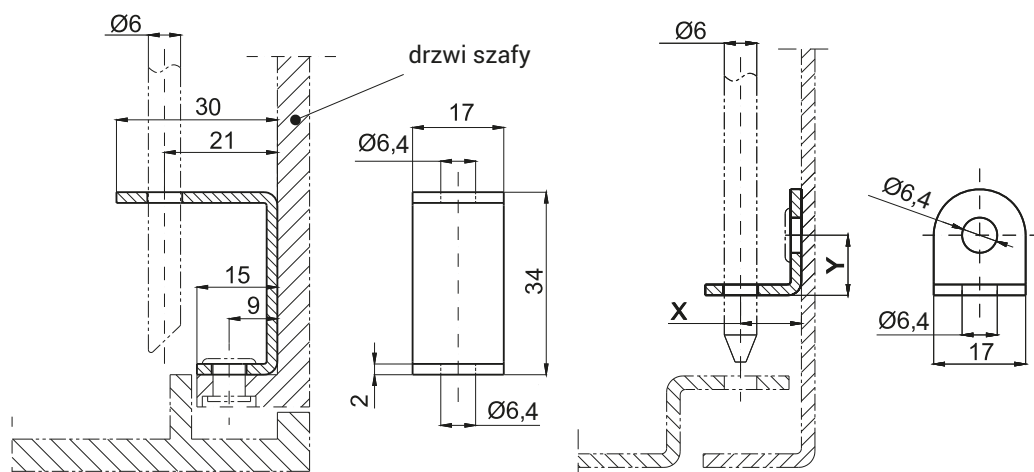

PROWADNICA Ø6 - U

PROWADNICA Ø6 - L

PROWADNICA Ø8

M6x16 dla A20  
M6x22 dla A26  
M6x26 dla A30

PROWADNICA RW

NR KATALOGOWY	DETAL	WYMIARY PROWADNIC Ø8, Ø6 [mm]					MATERIAŁ
		A	L	H	X	Y	
1C.906.008		20	33	24	-	-	PA6 kolor RAL 9005
1C.906.009	Prowadnica Ø8	26	39	30	-	-	
1C.906.010		32	45	36	-	-	
1C.906.002	Prowadnica Ø6 L	-	-	-	11,5	8	Stal ocynkowana
1C.906.003		-	-	-	22,5	27	
1C.906.001	Prowadnica Ø6 U						Stal ocynkowana
1C.906.013	Prowadnica RW						PA6 kolor RAL 9005