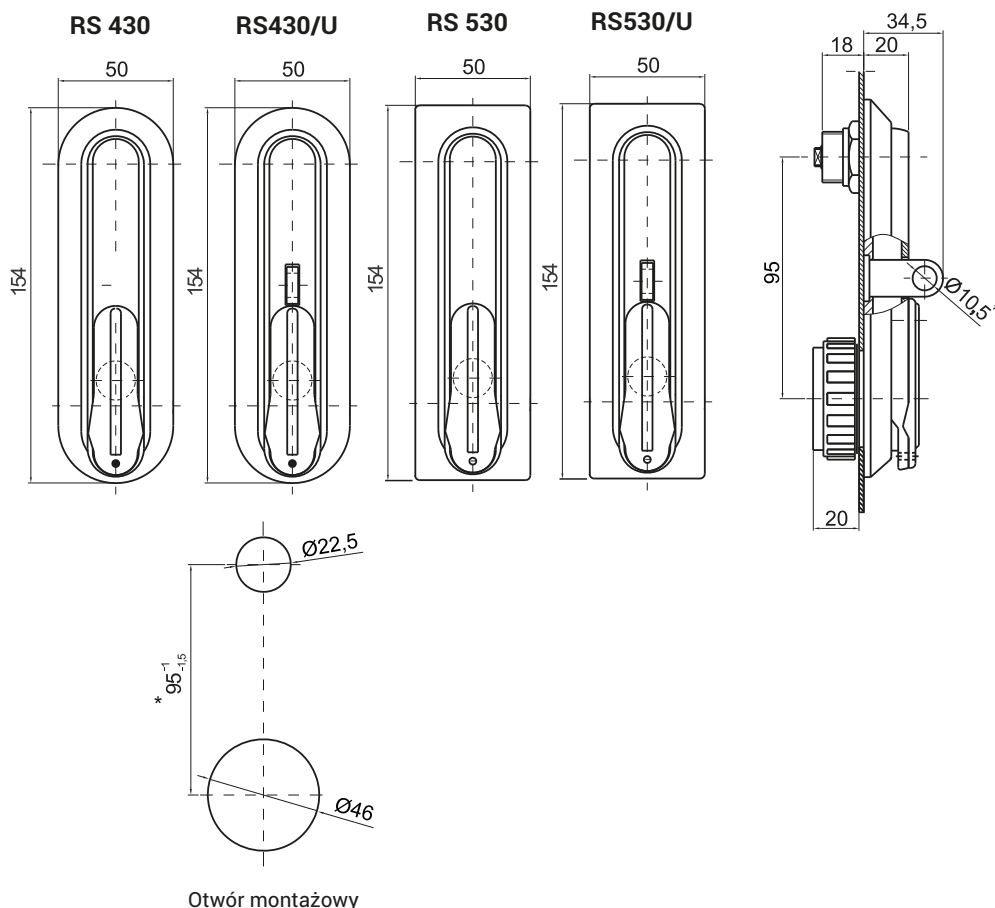

Klamka uchylna RS430, RS430/U, RS530, RS530/U

ROZTOCZE

1B

Otwór montażowy

TYP ZAMKA	ELEMENTY SKŁADOWE	MATERIAŁ						
RS 430, RS 430/U	Szyld, klamka	Poliamid						
RS 530, RS 530/U	Ucho kłódki	ZAMAK						
Sworznie		WYKOŃCZENIE [C]						
							RAL 9005	RAL 7035
D3	D5	T9	T10	KW 8	S	N	07	08

Jak zamawiać : RS430/U — T9 — C

Typ zamka _____
 Typ sworznia _____
 Wykończenie _____

TYP ZAMKA	ELEMENTY SKŁADOWE	MATERIAŁ		
RS 430, RS 430/U	Szyld, klamka	Poliamid		
RS 530, RS 530/U	Ucho kłódki	ZAMAK		
Kod klucza		WYKOŃCZENIE [C]		
1333	455E	2342E	RAL 9005	RAL 7035
405E	1242E	Różny kod	07	08

Jak zamawiać : RS430/U 1333 C

Typ zamka _____
 Kod klucza _____
 Wykończenie _____

Zamek RS 430, RS 430/U, RS 530, RS 530/U jest kompatybilny z językami z grupy: 15, 16, 17, 21, 35, 36, JK-10018, Wymiar H.G dobrać ze stron katalogowych od 1C-10 do 1C-18