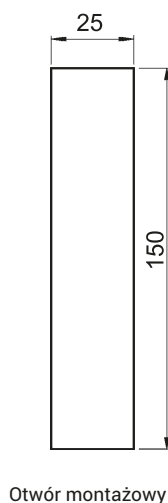

RS174.001

RS174.002

RS175.001

TYP ZAMKA	ELEMENTY SKŁADOWE	MATERIAŁ	WYKOŃCZENIE [C]
			RAL 9005
RS174.001 RS174.002 RS175.001	Szyld, Klamka	ZAMAK	04

Jak zamawiać : RS174.002 — [C]  
 Typ zamka \_\_\_\_\_  
 Wykończenie \_\_\_\_\_