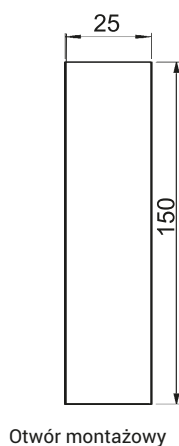

RS174.001

RS174.002

RS175.001

TYP ZAMKA	ELEMENTY SKŁADOWE	MATERIAŁ	WYKOŃCZENIE [C]
			RAL 9005
RS174.001 RS174.002 RS175.001	Szyld, Klamka	ZAMAK	04

Jak zamawiać : RS174.002 — [C]  
 Typ zamka \_\_\_\_\_  
 Wykończenie \_\_\_\_\_