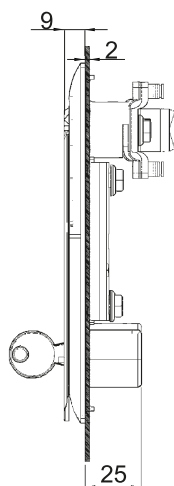

RS174.001

RS174.002

RS175.001

TYP ZAMKA	ELEMENTY SKŁADOWE	MATERIAŁ	WYKOŃCZENIE [C]
			RAL 9005
RS174.001 RS174.002 RS175.001	Szyld, Klamka	ZAMAK	04

Jak zamawiać : RS174.002 — [C]  
 Typ zamka \_\_\_\_\_  
 Wykończenie \_\_\_\_\_