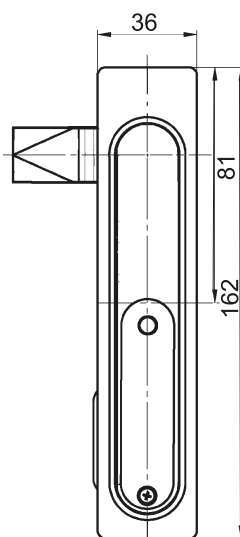

RS174.001

RS174.002

RS175.001

TYP ZAMKA	ELEMENTY SKŁADOWE	MATERIAŁ	WYKOŃCZENIE [C]
			RAL 9005
RS174.001 RS174.002 RS175.001	Szyld, Klamka	ZAMAK	04

Jak zamawiać : RS174.002 — [C]  
 Typ zamka \_\_\_\_\_  
 Wykończenie \_\_\_\_\_