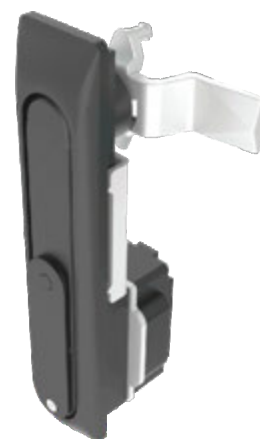

RS174.001

RS174.002

RS175.001

TYP ZAMKA	ELEMENTY SKŁADOWE	MATERIAŁ	WYKOŃCZENIE [C]
			RAL 9005
RS174.001 RS174.002 RS175.001	Szyld, Klamka	ZAMAK	04

Jak zamawiać : RS174.002 — [C]  
 Typ zamka \_\_\_\_\_  
 Wykończenie \_\_\_\_\_