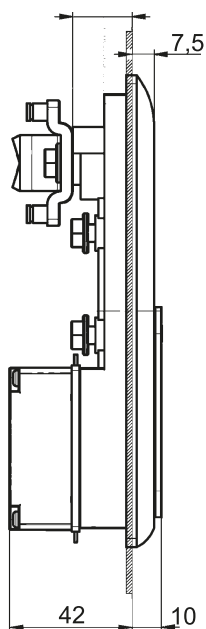

RS174.001

RS174.002

RS175.001

TYP ZAMKA	ELEMENTY SKŁADOWE	MATERIAŁ	WYKOŃCZENIE [C]
			RAL 9005
RS174.001 RS174.002 RS175.001	Szyld, Klamka	ZAMAK	04

Jak zamawiać : RS174.002 — [C]  
 Typ zamka \_\_\_\_\_  
 Wykończenie \_\_\_\_\_